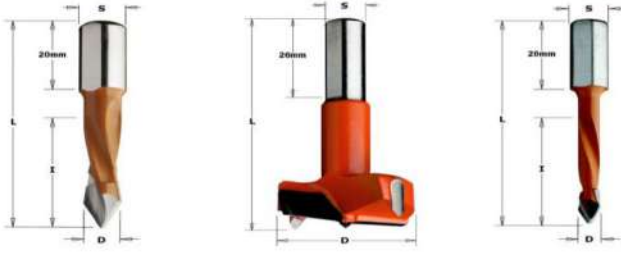

### 4 FX / X-PERFORMANS MATKAP YARIM DELİK/DÜZ-KISA

ÖLÇÜLER	DÖNÜŞ YÖNÜ	BİRİM FİYATI
3*57,5 mm	Right or Left (R-L)	15,00 EUR
4*57,5 mm	Right or Left (R-L)	14,00 EUR
5*57,5 mm	Right or Left (R-L)	10,00 EUR
<b>5,5*57,5 mm</b>	Right or Left (R-L)	14,00 EUR
6*57,5 mm	Right or Left (R-L)	11,00 EUR
7*57,5 mm	Right or Left (R-L)	12,00 EUR
8*57,5 mm	Right or Left (R-L)	12,00 EUR
<b>8,2*57,5 mm</b>	Right or Left (R-L)	15,00 EUR
<b>8,5*57,5 mm</b>	Right or Left (R-L)	15,00 EUR
9*57,5 mm	Right or Left (R-L)	13,00 EUR
<b>9,5*57,5 mm</b>	Right or Left (R-L)	16,00 EUR
<b>9,8*57,5 mm</b>	Right or Left (R-L)	16,00 EUR
10*57,5 mm	Right or Left (R-L)	13,00 EUR
11*57,5 mm	Right or Left (R-L)	20,00 EUR
12*57,5 mm	Right or Left (R-L)	16,00 EUR
13*57,5 mm	Right or Left (R-L)	21,00 EUR
14*57,5 mm	Right or Left (R-L)	22,00 EUR
15*57,5 mm	Right or Left (R-L)	26,00 EUR