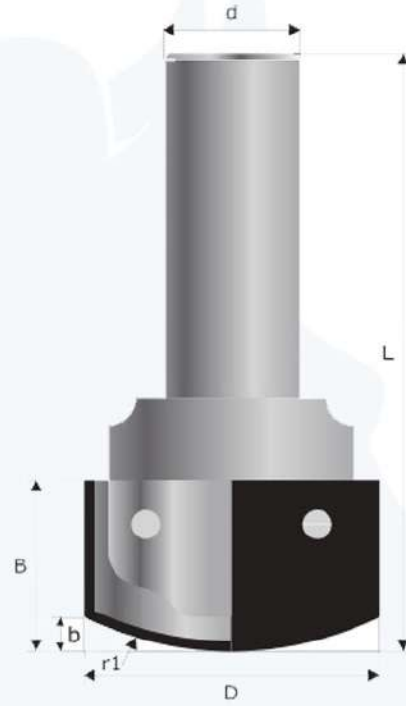

AJ 0020 - 01

Tork civata
Torx screw

193 165 06
M4 x 8

Tork anahtar
Torx key

353 165 01

Tork civata
Torx screw

193 165 02
M3.5 x 5

AJ 0020

Kod / Art Number

Ölçüler / Dimensions

Kod No:	D	B	b	r1	r2	a°	L	d	Z
0020-01	40	25	-	-	-	10°	87	20	2
0020-02	43	20	5	50	-	-	87	20	2

Takım Tutuculara uygun, profiller sipariş edilebilir.