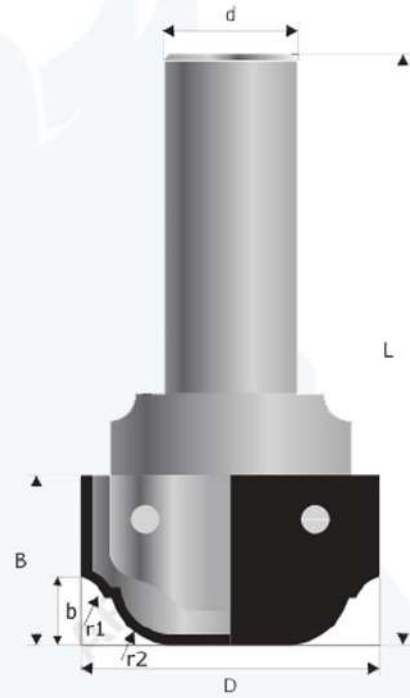

AJ 0020

Kod / Art Number

Ölçüler / Dimensions

Kod No:	D	B	b	r1	r2	a°	L	d	Z
0020-01	40	25	-	-	-	10°	87	20	2
0020-02	43	20	5	50	-	-	87	20	2

Takım Tutuculara uygun, profiller sipariş edilebilir.

AJ 0020 - 03

AJ 0020 - 04