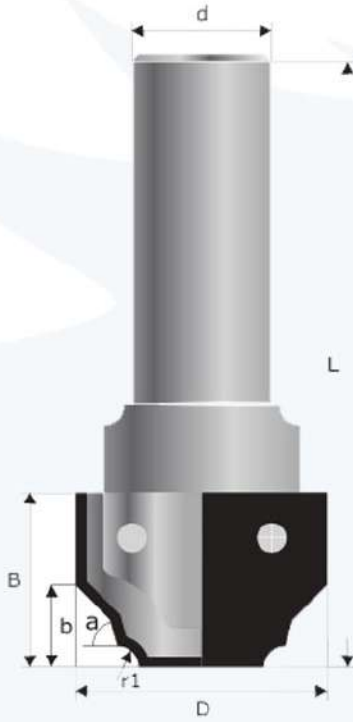

Ölçüler / Dimensions

Kod No:	D	B	b	r1	r2	r3	a°	L	d	Z
0015-03	35	25	14	3	-	-	60°	87	20	2
0015-04	36	25	11,5	3	12,5	3	-	87	20	2

Takım Tutuculara uygun, profiller sipariş edilebilir.

AJ 0015 - 05

AJ 0015 - 06