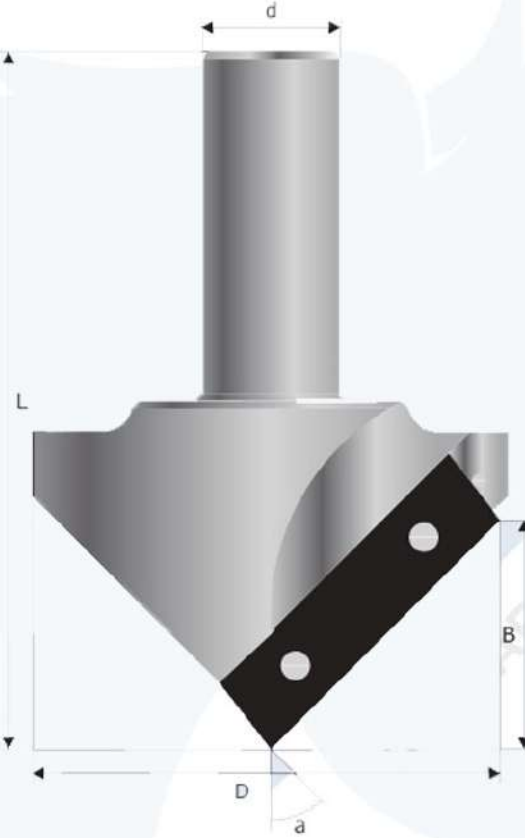

Kod / Art Number

Ölçüler / Dimensions

Kod No:	D	b	L	d	Z	Jilet/Blade
0068-01	38,5	12	80	20	2	J-0003-25
0068-02	58,5	12	80	20	2	J-0003-26
0068-03	78,5	12	80	20	2	J-0003-27

AJ 0018 - 01

Tork civata
Torx screw