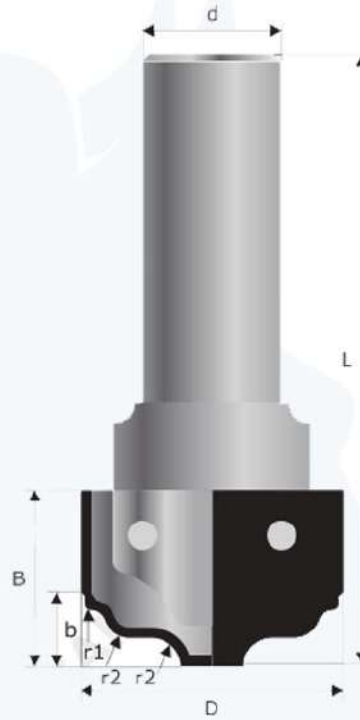

Kod / Art Number

Ölçüler / Dimensions

Kod No:	D	D1	b	B	r1	r2	a°	L	d	Z
0012-03	24	7	7,5	27	6	-	22°	90	20	2
0012-04	24	-	12	27	12	-	-	90	20	2

Takım Tutuculara uygun, profiller sipariş edilebilir.

AJ 0015 - 01