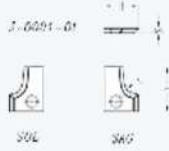

İdent Nr.	b	H	s	r
J-0001-01	14	11	2	3