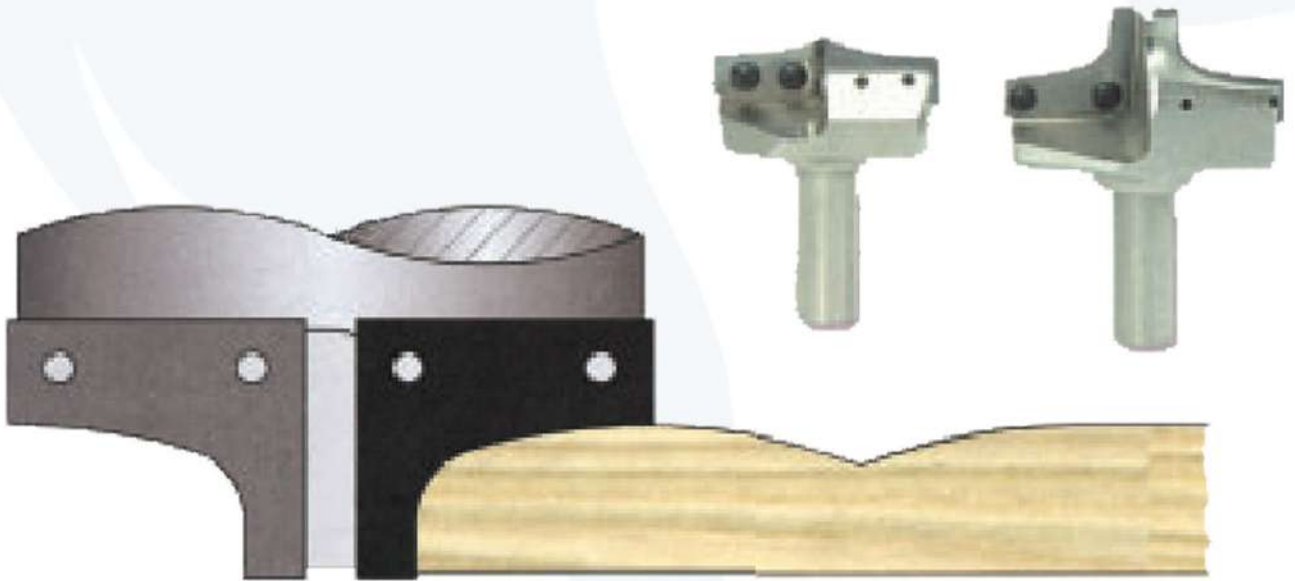

193-120-01
M4 x 10

AJ 0755

Kod / Art Number

Ölçüler / Dimensions

Kod No:	D	b	L	d	Z	Jilet/Blade
0755-03	19	30	80	14	2	AJ 0003-07
0755-04	19	50	101	14	2	AJ 0003-09

AJ-0025-02

AJ-0050-01

AJ-0020-04