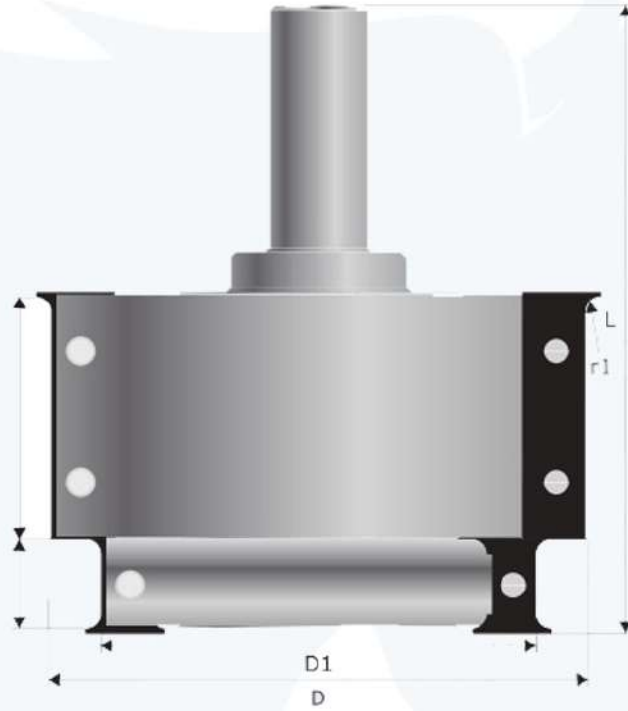

Allen anahtar
Allen key

353 160 03
353 160 05

Havsab.Civata
Shank screw

193 148 08

Allen civata
Allen screw

193 148 07K

Kama
Wedge

453 160 31
453 160 32

Jilet
Blade

J- 0003 -15

Jilet
Blade

0003-06
0003-08

Jilet
Blade

0007-02

AJ 0053