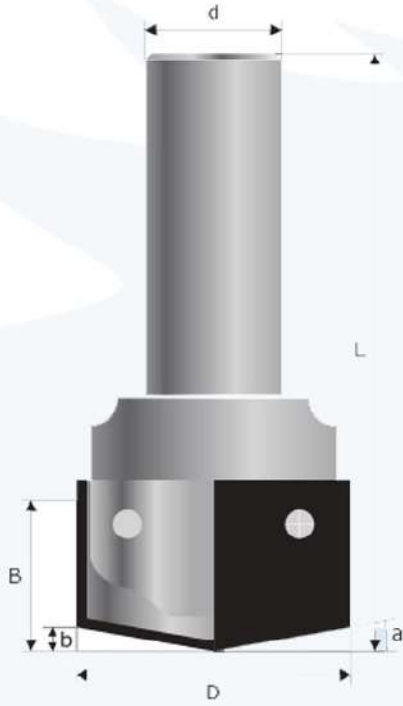

Tork civata
Torx screw

193 165 06
M4 x 8

Tork anahtar
Torx key

353 165 01

Tork civata
Torx screw

193 165 02
M3.5 x 5

AJ 0020

Kod / Art Number

Ölçüler / Dimensions

Kod No:	D	B	b	r1	r2	a°	L	d	Z
0020-01	40	25	-	-	-	10°	87	20	2
0020-02	43	20	5	50	-	-	87	20	2

Takım Tutuculara uygun, profiller sipariş edilebilir.