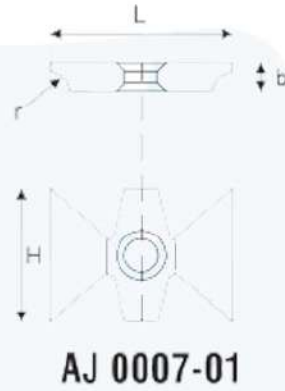

Kod No:	b	H	S	r
AJ-0005-01	20	16	2	2
AJ-0005-02	20	16	2	3

DEĞİŞTİRİLEBİLİR JİLETLER
CHANGEABLE BLADES

AJ 0006

Kod / Art Number Ölçüler / Dimensions

Kod No:	b	H	S	r
AJ-0006-01	13	16	2	2
AJ-0006-02	13	16	2	3
AJ-0006-03	13	16	2	4
AJ-0006-04	20	21	2	5
AJ-0006-05	20	21	2	6
AJ-0006-06	20	21	2	7
AJ-0006-07	20	21	2	8
AJ-0006-08	26	24	2	9
AJ-0006-09	26	24	2	10
AJ-0006-10	26	24	2	11
AJ-0006-11	26	24	2	12
AJ-0006-12	26	24	2	13
AJ-0006-13	30	25	2	14
AJ-0006-14	30	25	2	15
AJ-0006-15	30	25	2	16