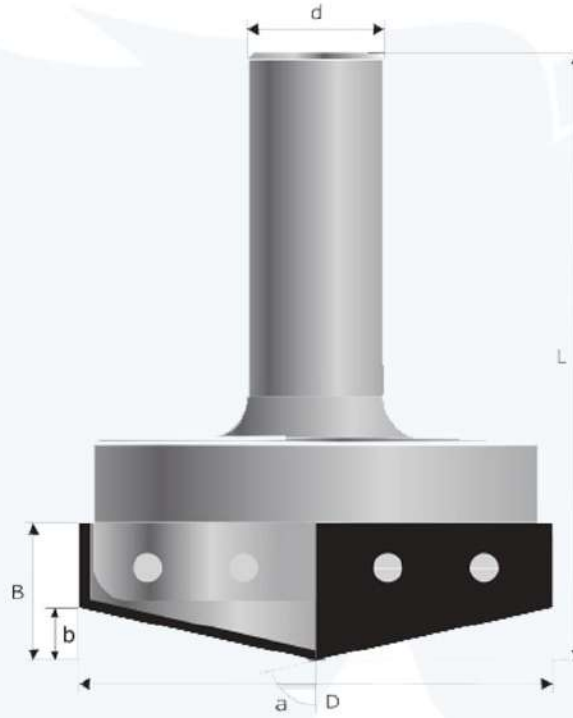

AJ 0025 - 02

Tork civata
Torx screw

193 165 01
M4 x 8

Tork anahtar
Torx key

353 165 01

Tork civata
Torx screw

193 165 02
M3.5 x 5

AJ 0025

Kod / Art Number

Ölçüler / Dimensions

Kod No:	D	B	b	r1	r2	a°	L	d	Z
0025-02	92	20	7,5	-	-	78°	88	20	2

Takım Tutuculara uygun, profiller sipariş edilebilir.