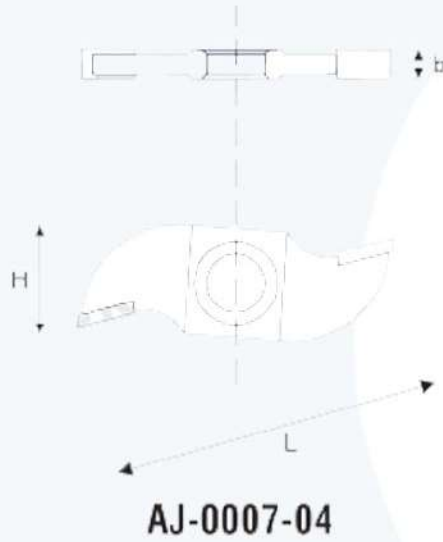

DEĞİŞTİRİLEBİLİR JİLETLER CHANGEABLE BLADES

AJ 0004

AJ 0004-01

AJ 0004

Kod / Art Number Ölçüler / Dimensions

Kod No:	b	H	S	r
AJ-0004-01	16	17,5	2	2
AJ-0004-02	16	17,5	2	3

AJ 0005

Kod / Art Number Ölçüler / Dimensions

Kod No:	b	H	S	r
AJ-0005-01	20	16	2	2
AJ-0005-02	20	16	2	3

DEĞİŞTİRİLEBİLİR JİLETLER
CHANGEABLE BLADES

AJ 0006

Kod / Art Number Ölçüler / Dimensions

Kod No:	b	H	S	r
AJ-0006-01	13	16	2	2
AJ-0006-02	13	16	2	3
AJ-0006-03	13	16	2	4
AJ-0006-04	20	21	2	5
AJ-0006-05	20	21	2	6
AJ-0006-06	20	21	2	7
AJ-0006-07	20	21	2	8
AJ-0006-08	26	24	2	9
AJ-0006-09	26	24	2	10
AJ-0006-10	26	24	2	11
AJ-0006-11	26	24	2	12
AJ-0006-12	26	24	2	13
AJ-0006-13	30	25	2	14
AJ-0006-14	30	25	2	15
AJ-0006-15	30	25	2	16