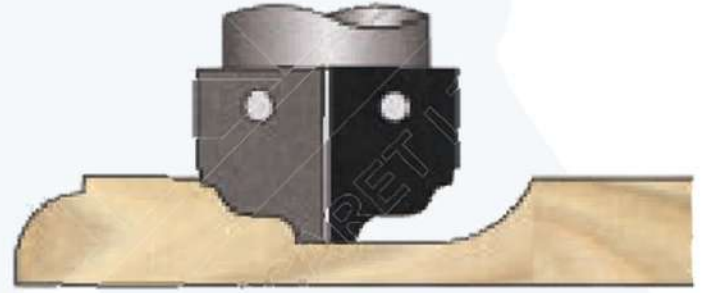

AJ-0015-02