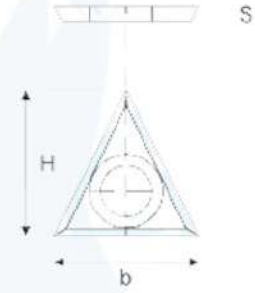

AJ-0008

AJ 0008

Kod / Art Number   Ölçüler / Dimensions

Kod No:	b	H	S
AJ-0008-01	22	19	2