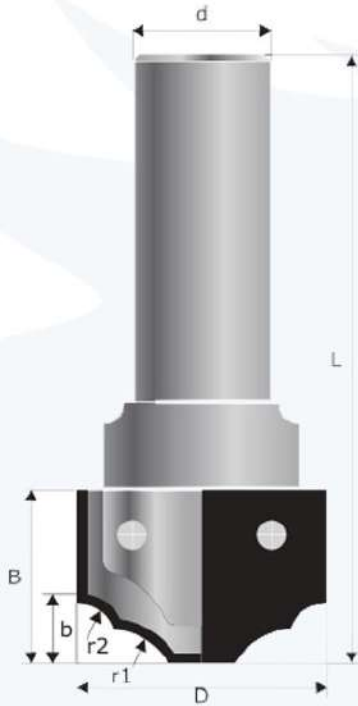

Kod / Art Number

Ölçüler / Dimensions

Kod No:	D	D1	b	B	r1	r2	a°	L	d	Z
0012-03	24	7	7,5	27	6	-	22°	90	20	2
0012-04	24	-	12	27	12	-	-	90	20	2

Takım Tutuculara uygun, profiller sipariş edilebilir.

AJ 0015 - 01