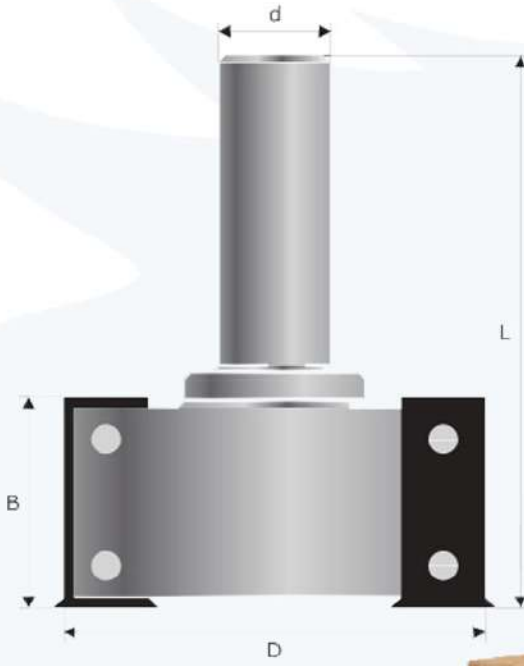

Tork civata
Torx screw

193 165 02
M3.5 x 5

Tork anahtar
Torx key

353 165 01

AJ 0030

Kod / Art Number

Ölçüler / Dimensions

Kod No:	D	B	b	r1	r2	a°	L	d	Z
0030-01	50	20	4,3	2	-	-	70	16	2
0030-02	50	20	4,3	3	-	-	70	16	2