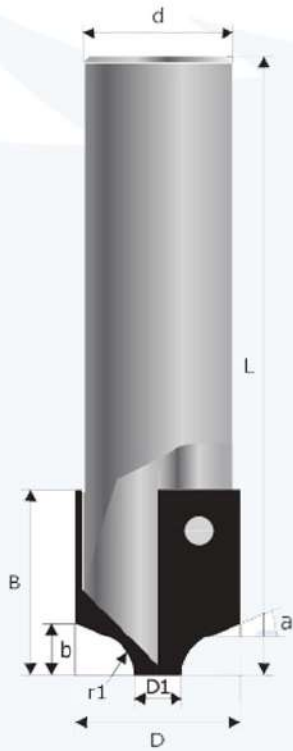

AJ 0012 - 03

Tork civata
Torx screw

193 165 02

Tork anahtar
Torx key

353 165 01

AJ 0012

Kod / Art Number

Ölçüler / Dimensions

Kod No:	D	D1	b	B	r1	r2	a°	L	d	Z
0012-03	24	7	7,5	27	6	-	22°	90	20	2
0012-04	24	-	12	27	12	-	-	90	20	2

Takım Tutuculara uygun, profiller sipariş edilebilir.