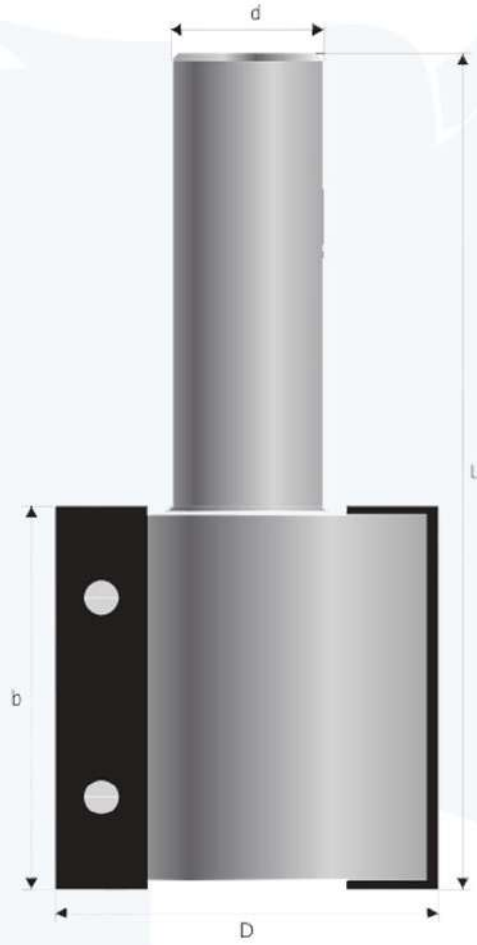

AJ 0058

Allen anahtar
Allen key

353 160 03

Kama
Wedge

453 160 15

Jilet
Blade

0003-09

Jilet
Blade

0007-02

AJ 0058

Kod / Art Number Ölçüler / Dimensions

Kod No:	D	b	L	d	Z
0058-01	50	50	109	20	4
0058-02	40	50	99	20	4
0058-03	30	50	89	20	4
0058-04	20	50	79	20	4