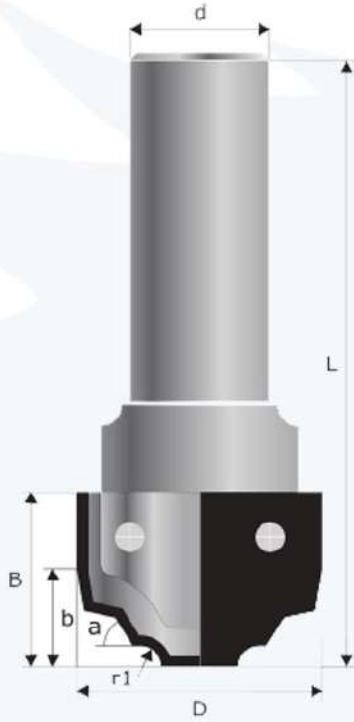

AJ 0015 - 03

Tork civata
Torx screw

193 165 01
M4 x 8

Tork anahtar
Torx key

353 165 01

Tork civata
Torx screw

193 165 02
M3.5 x 5

AJ 0015

Kod / Art Number

Ölçüler / Dimensions

Kod No:	D	B	b	r1	r2	r3	a°	L	d	Z
0015-03	35	25	14	3	-	-	60°	87	20	2
0015-04	36	25	11,5	3	12,5	3	-	87	20	2

Takım Tutuculara uygun, profiller sipariş edilebilir.