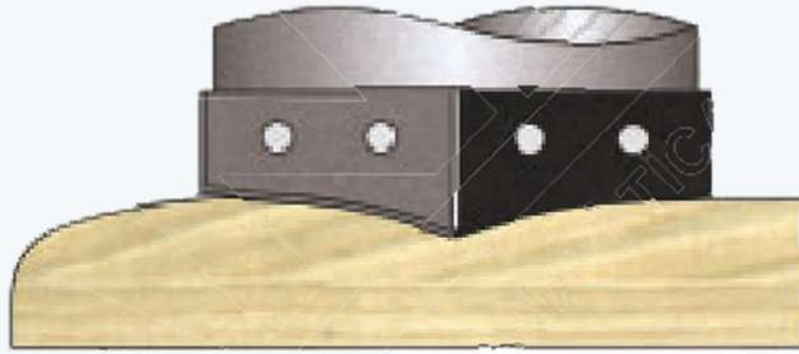

AJ-0025-02