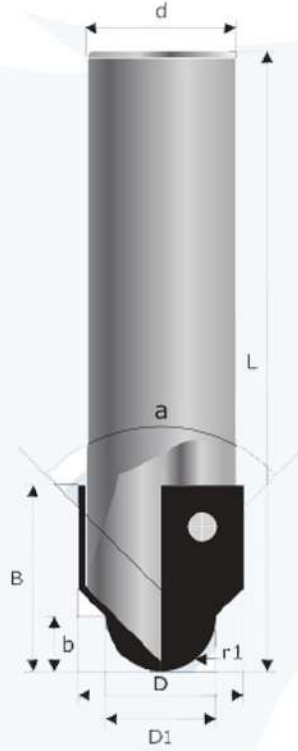

Ölçüler / Dimensions

Kod No:	D	D1	b	B	r1	r2	a°	L	d	Z
0012-01	24	-	12	27	-	-	90°	90	20	2

Takım Tutuculara uygun, profiller sipariş edilebilir.

AJ 0012 - 02

AJ 0012

Kod / Art Number

Ölçüler / Dimensions

Kod No:	D	D1	b	B	r1	r2	a°	L	d	Z
0012-02	24	15	8	27	7	-	90°	90	20	2