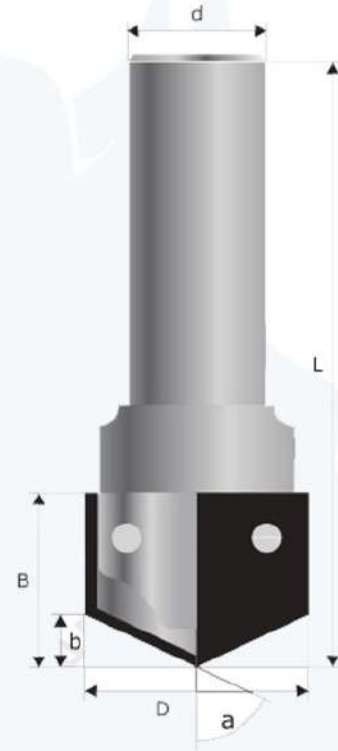

Ölçüler / Dimensions

Kod No:	D	B	b	r1	r2	r3	a°	L	d	Z
0015-03	35	25	14	3	-	-	60°	87	20	2
0015-04	36	25	11,5	3	12,5	3	-	87	20	2

Takım Tutuculara uygun, profiller sipariş edilebilir.

AJ 0015 - 05

AJ 0015 - 06