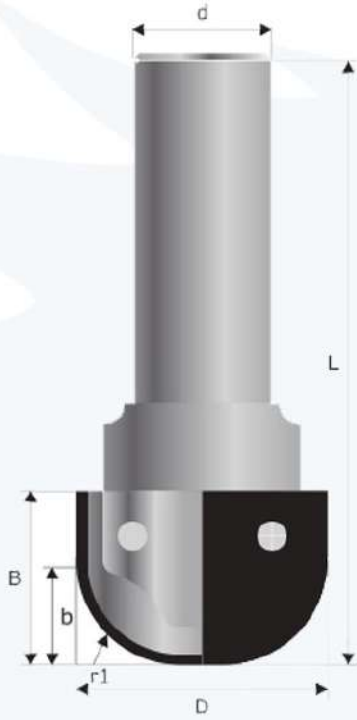

Ölçüler / Dimensions

Kod No:	D	B	b	r1	r2	r3	a°	L	d	Z
0015-03	35	25	14	3	-	-	60°	87	20	2
0015-04	36	25	11,5	3	12,5	3	-	87	20	2

Takım Tutuculara uygun, profiller sipariş edilebilir.

AJ 0015 - 05

AJ 0015 - 06

Ölçüler / Dimensions

Kod No:	D	B	b	r1	r2	a°	L	d	Z
0015-05	36	25	12	3	-	74°	87	20	2
0015-06	32	25	7,5	-	-	65°	87	20	2

Takım Tutuculara uygun, profiller sipariş edilebilir.

AJ 0015 - 07

AJ 0015 - 08

Tork civata
Torx screw