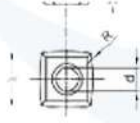

Kod / Art Number

Ölçüler / Dimensions

Kod No:	D	b	L	d	Z	Jilet/Blade
0090-01	85	80	-	30	6-3+3	AJ-0003-15
0090-02	100	100	-	30	6-3+3	AJ-0003-15

İdent Nr.	b	H	s	r
0003-151525	15	15	2,5	150

İdent Nr.	b	H	s	r
0002-01 A	12,7	12,7	3,2	2
0002-02 A	12,7	12,7	3,2	3