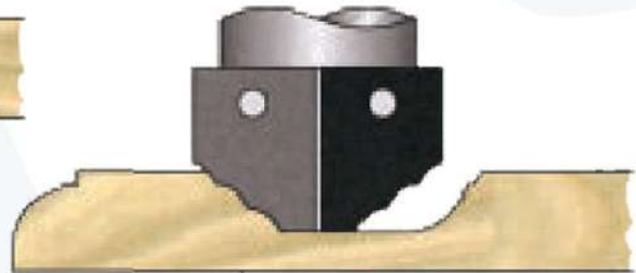

AJ-0015-08