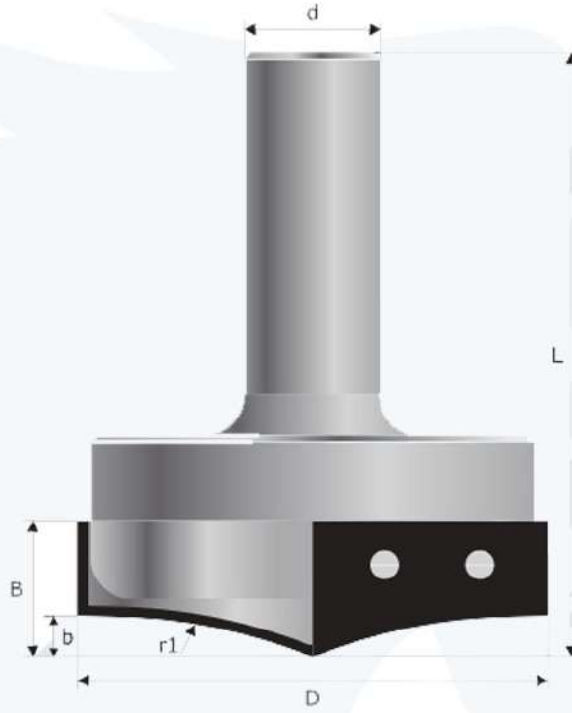

Ölçüler / Dimensions

Kod No:	D	B	b	r1	r2	r3	a°	L	d	Z
0020-03	44	25	8,5	5	15	15	-	87	20	2
0020-04	44	25	10	5,5	9,5	-	-	87	20	2

Takım Tutuculara uygun, profiller sipariş edilebilir.

AJ 0025 - 01

Tork civata
Torx screw