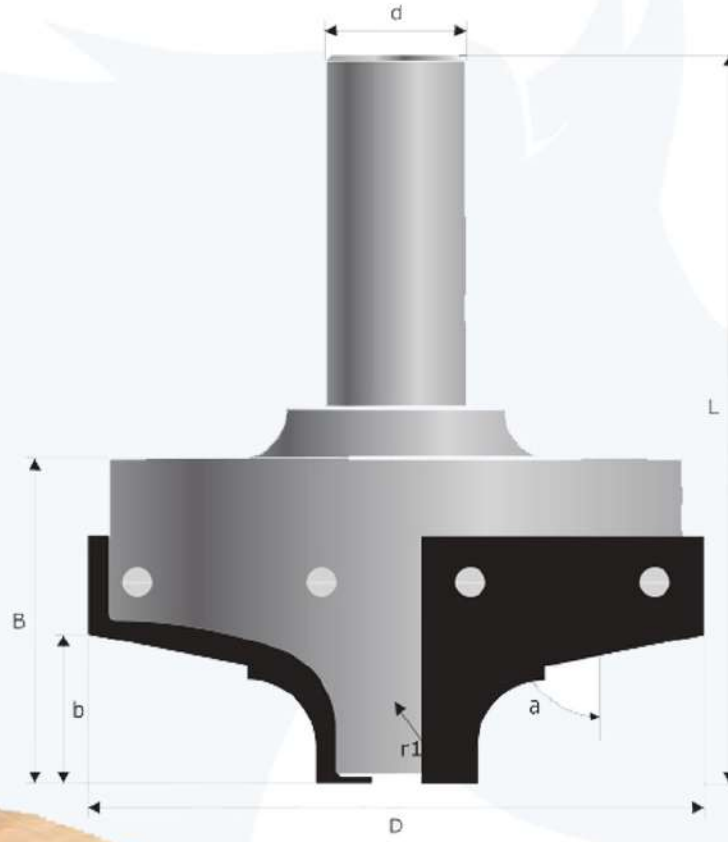

AJ 0050 - 02

Tork civata
Torx screw

193 165 01
M4 x 8

Tork anahtar
Torx key

353 165 01

AJ 0050

Kod / Art Number

Ölçüler / Dimensions

Kod No:	D	B	b	r1	a°	L	d	Z
0050-02	85	35	21	9,5	79°	103,5	20	2