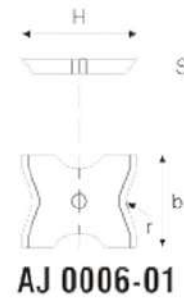

DEĞİŞTİRİLEBİLİR JİLETLER
CHANGEABLE BLADES

AJ 0006

Kod / Art Number Ölçüler / Dimensions

Kod No:	b	H	S	r
AJ-0006-01	13	16	2	2
AJ-0006-02	13	16	2	3
AJ-0006-03	13	16	2	4
AJ-0006-04	20	21	2	5
AJ-0006-05	20	21	2	6
AJ-0006-06	20	21	2	7
AJ-0006-07	20	21	2	8
AJ-0006-08	26	24	2	9
AJ-0006-09	26	24	2	10
AJ-0006-10	26	24	2	11
AJ-0006-11	26	24	2	12
AJ-0006-12	26	24	2	13
AJ-0006-13	30	25	2	14
AJ-0006-14	30	25	2	15
AJ-0006-15	30	25	2	16