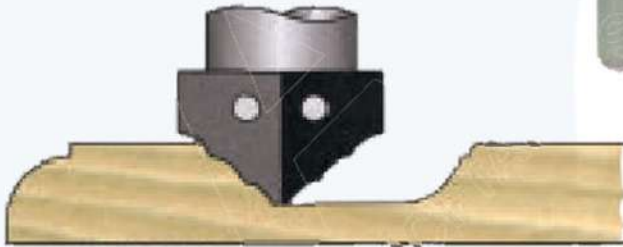

193-120-01
M4 x 10

AJ 0755

Kod / Art Number

Ölçüler / Dimensions

Kod No:	D	b	L	d	Z	Jilet/Blade
0755-03	19	30	80	14	2	AJ 0003-07
0755-04	19	50	101	14	2	AJ 0003-09

AJ-0025-02

AJ-0050-01

AJ-0020-04