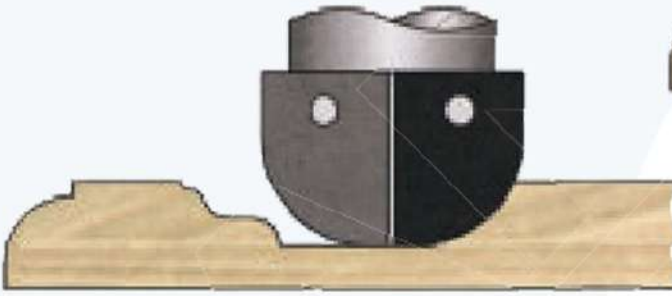

AJ-0015-07