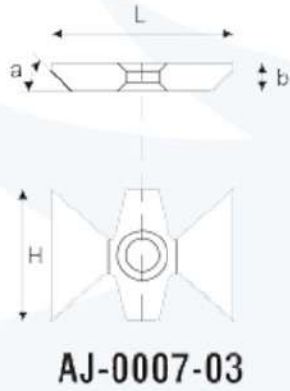

Kod No:	b	H	S	r
AJ-0005-01	20	16	2	2
AJ-0005-02	20	16	2	3

DEĞİŞTİRİLEBİLİR JİLETLER
CHANGEABLE BLADES

AJ 0006

Kod / Art Number Ölçüler / Dimensions

Kod No:	b	H	S	r
AJ-0006-01	13	16	2	2
AJ-0006-02	13	16	2	3
AJ-0006-03	13	16	2	4
AJ-0006-04	20	21	2	5
AJ-0006-05	20	21	2	6
AJ-0006-06	20	21	2	7
AJ-0006-07	20	21	2	8
AJ-0006-08	26	24	2	9
AJ-0006-09	26	24	2	10
AJ-0006-10	26	24	2	11
AJ-0006-11	26	24	2	12
AJ-0006-12	26	24	2	13
AJ-0006-13	30	25	2	14
AJ-0006-14	30	25	2	15
AJ-0006-15	30	25	2	16