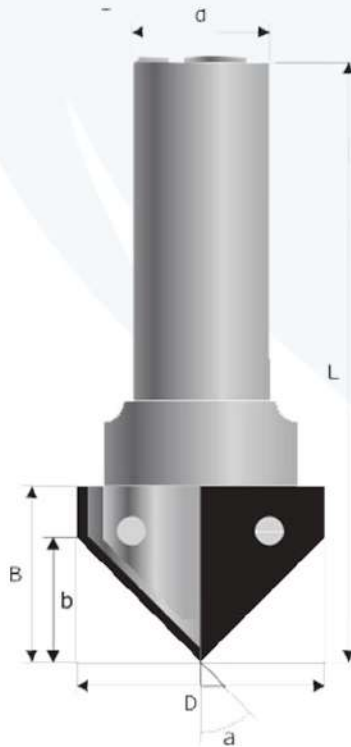

DEĞİŞTİRİLEBİLİR JİLETLER PROFİL BİÇAKLARI
CHANGEABLE BLADE PROFILE ROUTER BIT

AJ 0016

Tork civata
Torx screw
193 165 01
M4 x 8

Tork anahtar
Torx key
353 165 01

Tork civata
Torx screw
193 165 02
M3.5 x 5

AJ 0016

Kod / Art Number

Ölçüler / Dimensions

Kod No:	D	B	b	r1	r2	a°	L	d	Z
0016	36	25	18	-	-	45°	88	20	2

Takım Tutuculara uygun, profiller sipariş edilebilir.