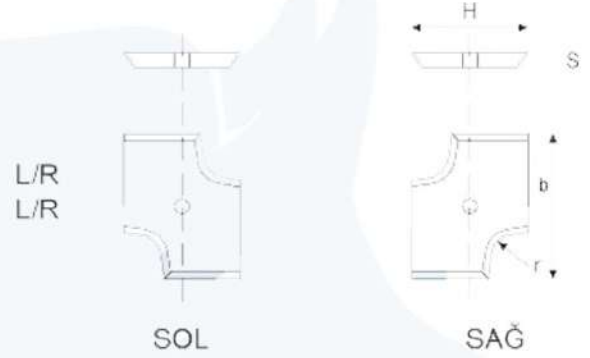

DEĞİŞTİRİLEBİLİR JİLETLER CHANGEABLE BLADES

AJ 0004

AJ 0004-01

AJ 0004

Kod / Art Number Ölçüler / Dimensions

Kod No:	b	H	S	r
AJ-0004-01	16	17,5	2	2
AJ-0004-02	16	17,5	2	3

AJ 0005

Kod / Art Number Ölçüler / Dimensions