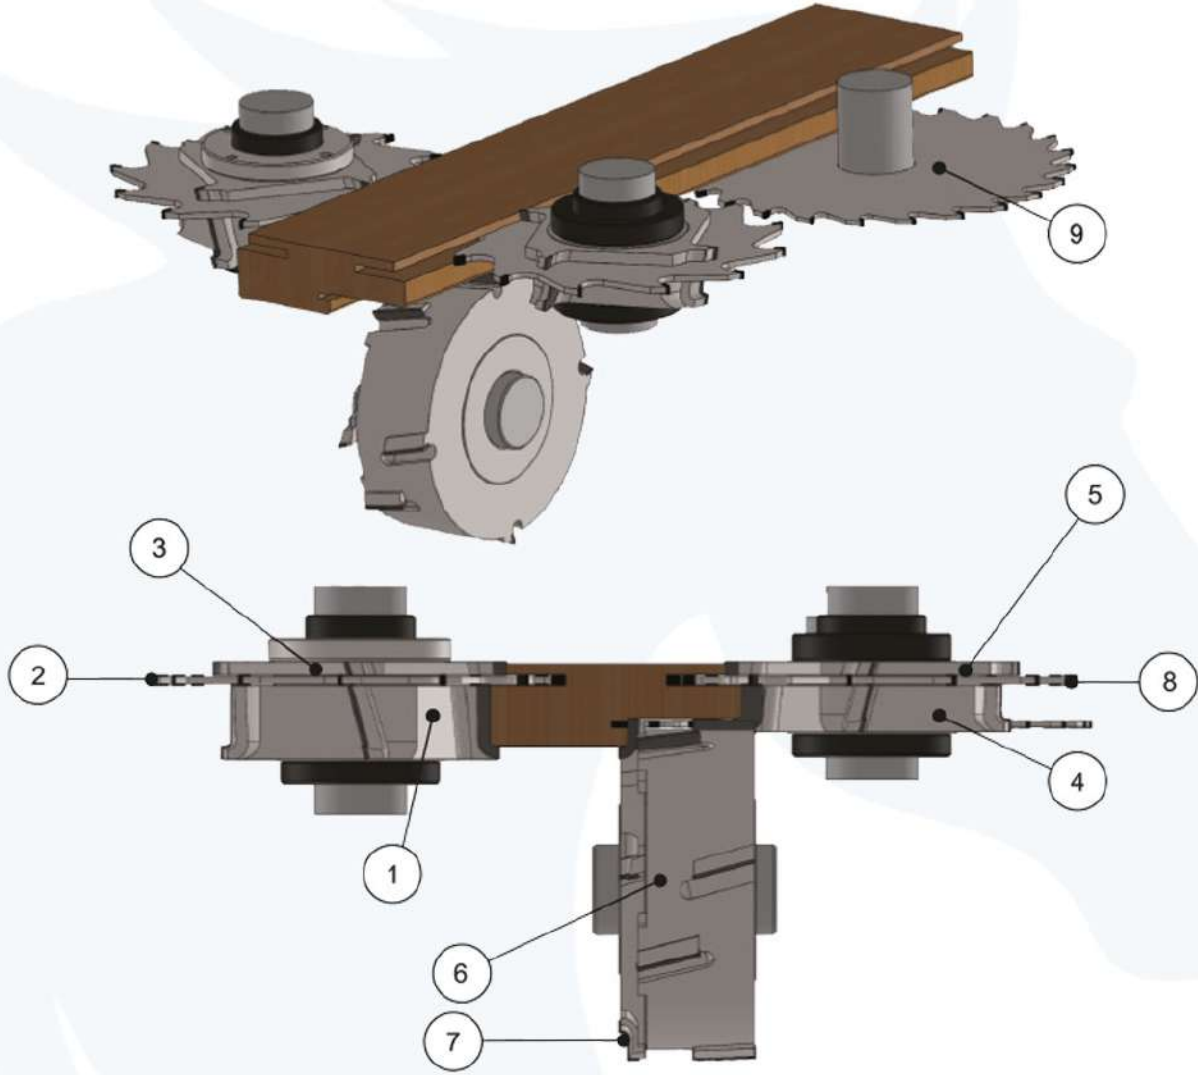

AD 0106-01

AD 0106-02

AD 0106-03

AD 0106

Kod / Art Number Ölçüler / Dimensions

Kod No:	D	b	r1	L	d	Z
0106-01	74	9	3-2	29	20	3
0106-02	74	15	3-2	29	20	3
0106-03	46,6	10	3-2	29	16	4

36 mm Ayarlı Kapı Kasası

S. No	TEKNİK ÖZELLİKLER
1	Sol Motor Alt Bıçak
2	Sol Motor Pervaz Kanal Testeresi
3	Sol Motor Üst Bıçak
4	Sağ Motor Alt Bıçak
5	Sağ Motor Üst Bıçak
6	Alt Motor Lamba Bıçağı
7	Alt Motor Lamba Radius Bıçağı
8	Sağ Motor Pervaz Kanal Testeresi
9	Fitil Kanal Testeresi

36-42 mm Ayarlı Kapı Kasası

S. No	TEKNİK ÖZELLİKLER
1	Ø128XSB10X40 R3 LH Z4
2	Ø120XSB32X40 LH Z4
3	Ø180X4,5X40 Z12
4	Ø130XSB7X40 LH Z4
5	Ø128XSB 10X40 LH Z4
6	Ø120XSB21X40 RH Z4
7	Ø130XSB7X40 RH Z4
8	Ø140XSB11x40 Z4 R3
9	Ø140x52x40 Z4+4
10	Ø210X4,5X40 Z24
11	Ø180X4,5X40 Z12