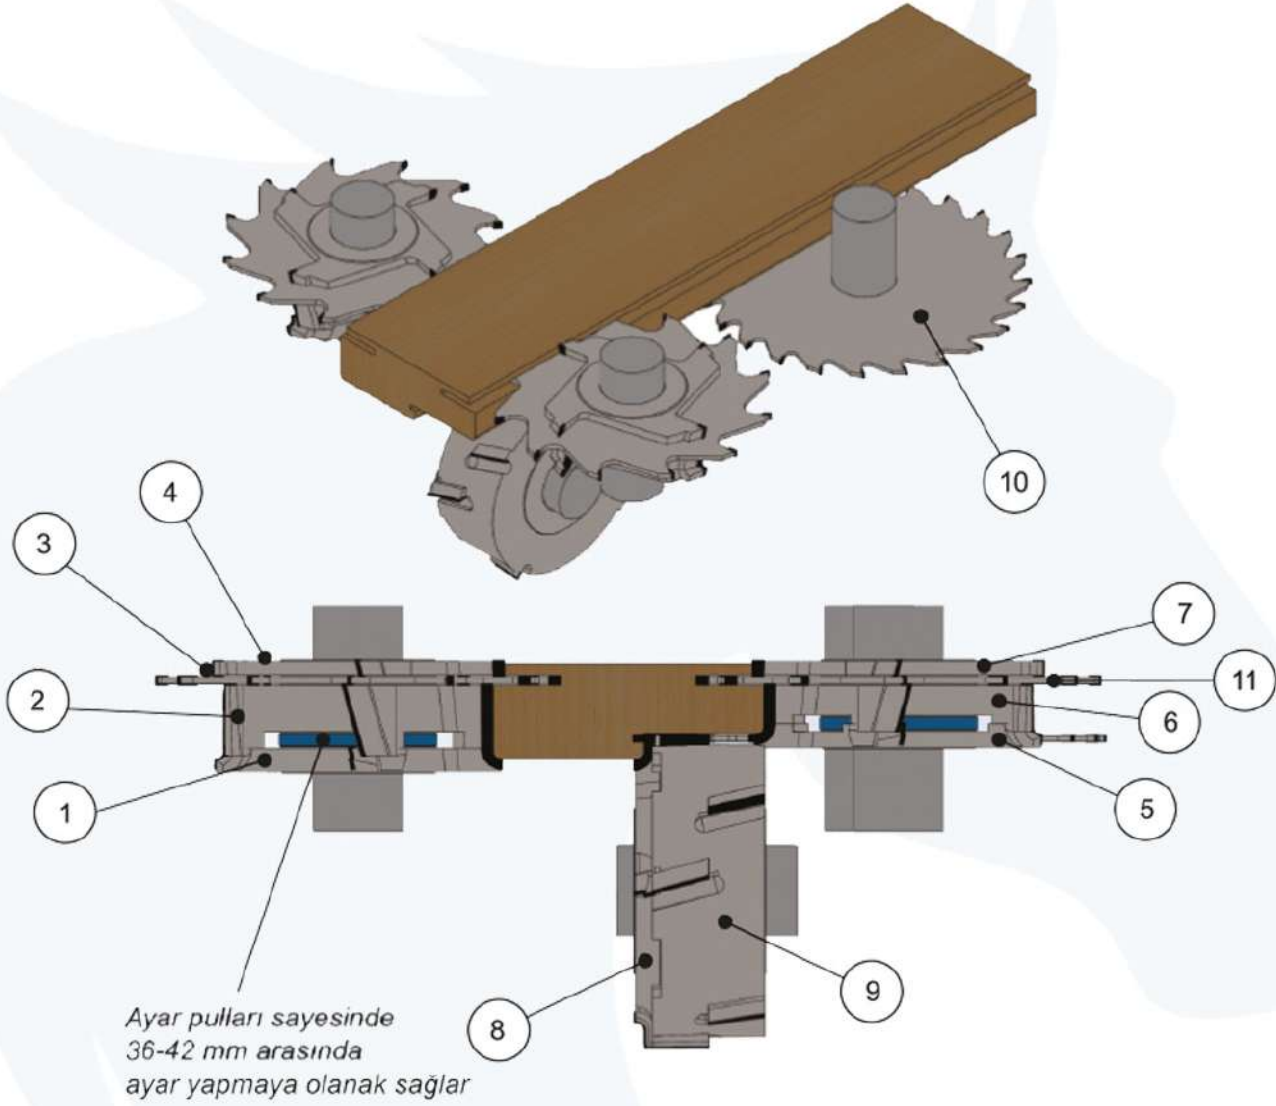

AD 0106-01

AD 0106-02

AD 0106-03

AD 0106

Kod / Art Number Ölçüler / Dimensions

Kod No:	D	b	r1	L	d	Z
0106-01	74	9	3-2	29	20	3
0106-02	74	15	3-2	29	20	3
0106-03	46,6	10	3-2	29	16	4

36 mm Ayarlı Kapı Kasası

S. No	TEKNİK ÖZELLİKLER
1	Sol Motor Alt Bıçak
2	Sol Motor Pervaz Kanal Testeresi
3	Sol Motor Üst Bıçak
4	Sağ Motor Alt Bıçak
5	Sağ Motor Üst Bıçak
6	Alt Motor Lamba Bıçağı
7	Alt Motor Lamba Radius Bıçağı
8	Sağ Motor Pervaz Kanal Testeresi
9	Fitil Kanal Testeresi

36-42 mm Ayarlı Kapı Kasası

S. No	TEKNİK ÖZELLİKLER
1	Ø128XSB10X40 R3 LH Z4
2	Ø120XSB32X40 LH Z4
3	Ø180X4,5X40 Z12
4	Ø130XSB7X40 LH Z4
5	Ø128XSB 10X40 LH Z4
6	Ø120XSB21X40 RH Z4
7	Ø130XSB7X40 RH Z4
8	Ø140XSB11x40 Z4 R3
9	Ø140x52x40 Z4+4
10	Ø210X4,5X40 Z24
11	Ø180X4,5X40 Z12