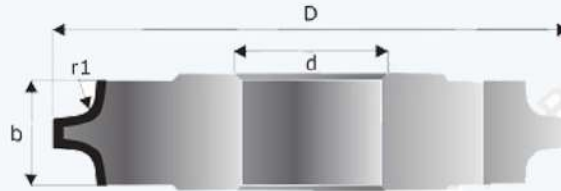

AD 0106-01

AD 0106-02

AD 0106-03

AD 0106

Kod / Art Number Ölçüler / Dimensions

Kod No:	D	b	r1	L	d	Z
0106-01	74	9	3-2	29	20	3
0106-02	74	15	3-2	29	20	3
0106-03	46,6	10	3-2	29	16	4

36 mm Ayarlı Kapı Kasası

S. No	TEKNİK ÖZELLİKLER
1	Sol Motor Alt Bıçak
2	Sol Motor Pervaz Kanal Testeresi
3	Sol Motor Üst Bıçak
4	Sağ Motor Alt Bıçak
5	Sağ Motor Üst Bıçak
6	Alt Motor Lamba Bıçağı
7	Alt Motor Lamba Radius Bıçağı
8	Sağ Motor Pervaz Kanal Testeresi
9	Fitil Kanal Testeresi

36-42 mm Ayarlı Kapı Kasası

S. No	TEKNİK ÖZELLİKLER
1	Ø128XSB10X40 R3 LH Z4
2	Ø120XSB32X40 LH Z4
3	Ø180X4,5X40 Z12
4	Ø130XSB7X40 LH Z4
5	Ø128XSB 10X40 LH Z4
6	Ø120XSB21X40 RH Z4
7	Ø130XSB7X40 RH Z4
8	Ø140XSB11x40 Z4 R3
9	Ø140x52x40 Z4+4
10	Ø210X4,5X40 Z24
11	Ø180X4,5X40 Z12