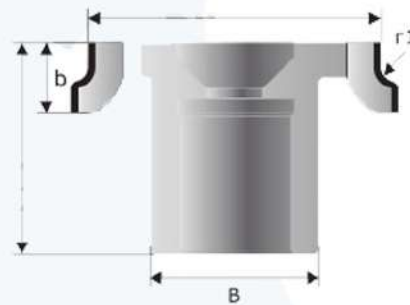

AD 0106-01

AD 0106-02

AD 0106-03

AD 0106

Kod / Art Number Ölçüler / Dimensions

Kod No:	D	b	r1	L	d	Z
0106-01	74	9	3-2	29	20	3
0106-02	74	15	3-2	29	20	3
0106-03	46,6	10	3-2	29	16	4

36 mm Ayarlı Kapı Kasası

S. No	TEKNİK ÖZELLİKLER
1	Sol Motor Alt Bıçak
2	Sol Motor Pervaz Kanal Testeresi
3	Sol Motor Üst Bıçak
4	Sağ Motor Alt Bıçak
5	Sağ Motor Üst Bıçak
6	Alt Motor Lamba Bıçağı
7	Alt Motor Lamba Radius Bıçağı
8	Sağ Motor Pervaz Kanal Testeresi
9	Fitil Kanal Testeresi

36-42 mm Ayarlı Kapı Kasası

S. No	TEKNİK ÖZELLİKLER
1	Ø128XSB10X40 R3 LH Z4
2	Ø120XSB32X40 LH Z4
3	Ø180X4,5X40 Z12
4	Ø130XSB7X40 LH Z4
5	Ø128XSB 10X40 LH Z4
6	Ø120XSB21X40 RH Z4
7	Ø130XSB7X40 RH Z4
8	Ø140XSB11x40 Z4 R3
9	Ø140x52x40 Z4+4
10	Ø210X4,5X40 Z24
11	Ø180X4,5X40 Z12