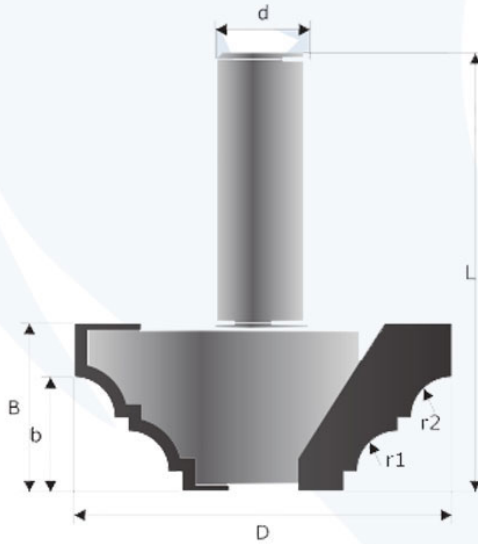

A 0250

Kod / Art Number Ölçüler / Dimensions

Kod No:	D	B	b	r1	r2	L	d	Z
0250-01	50	17	11	5	5	57	14-12	3

A 0260

Kod / Art Number Ölçüler / Dimensions

Kod No:	D	B	b	r1	r2	L	d	Z
0260-01	50	25	17	6	6	65	14-12	3