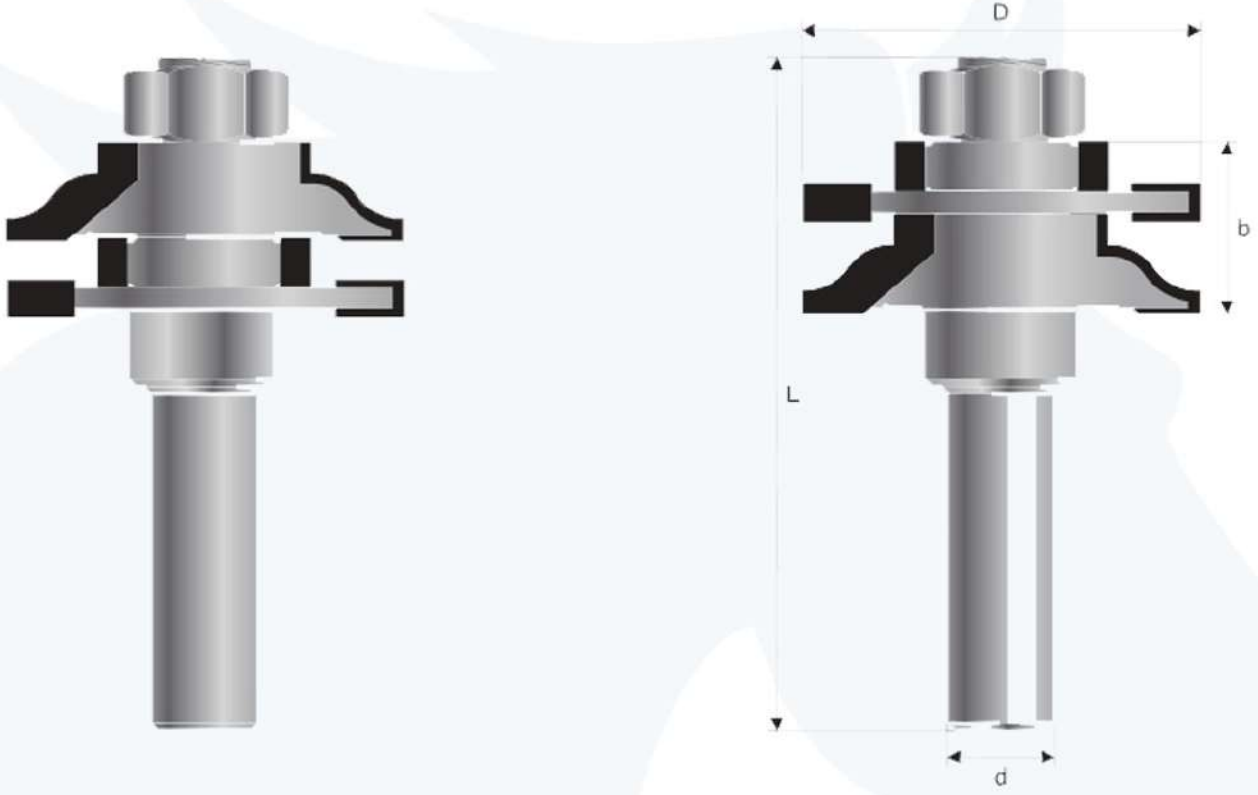

A 0770

Kod / Art Number

Ölçüler / Dimensions

Kod No:	D	b	Orta Kanal	L	d	Z
0770-01	52	23	5	87	14	2