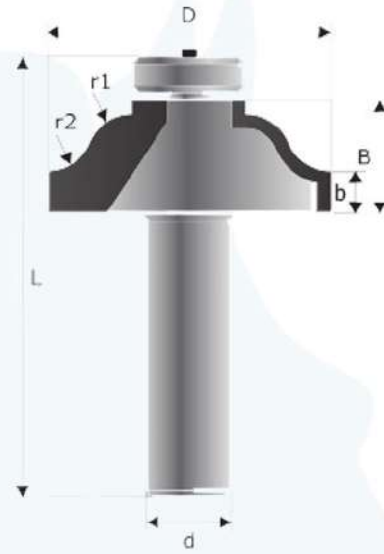

A0430-07

A0430-08

A 0430

Kod / Art Number

Ölçüler / Dimensions

Kod No:	D	B	b	r1	r2	a°	L	d	Z
0430-07	32	-	15	-	-	28°	62	14-12	2
0430-08	29	13	8	-	-	45°	60	12	2

A0430-09

A0430-10