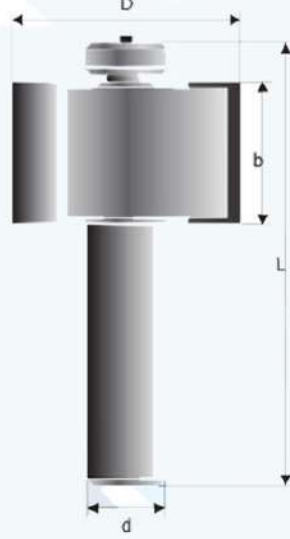

A 0430-05

A 0430

Kod / Art Number

Ölçüler / Dimensions

Kod No:	D	B	b	r1	r2	a°	L	d	Z
0430-04A	13	-	25	-	-	-	65	12	2
0430-04B	13	-	30	-	-	-	75	12	2
0430-04C	13	-	40	-	-	-	85	12	2
0430-04D	13	-	50	-	-	-	95	12	2
0430-05	35	-	22	-	-	-	68	12-14	2
0430-06	35	-	30	-	-	-	76	12-14	3