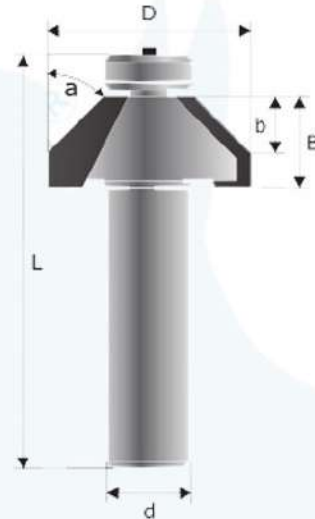

A0430-08

A 0430

Kod / Art Number

Ölçüler / Dimensions

Kod No:	D	B	b	r1	r2	a°	L	d	Z
0430-07	32	-	15	-	-	28°	62	14-12	2
0430-08	29	13	8	-	-	45°	60	12	2