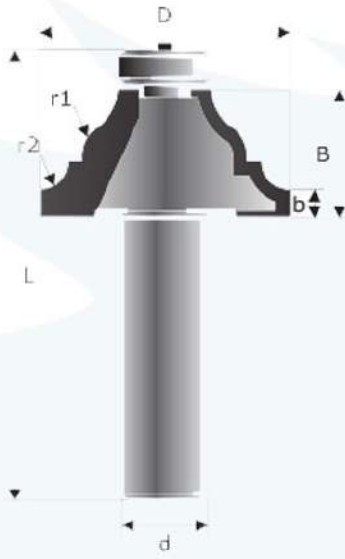

A0430-21

A 0430

Kod / Art Number

Ölçüler / Dimensions

Kod No:	D	B	b	r1	r2	a°	L	d	Z
0430-21	32	18	14	5	4	-	64	12	2
0430-22	41	19	14	4	4	-	67	12	2