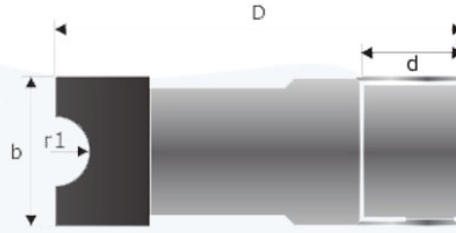

A0605-03

A0605-07

ALT  
SAAT YÖNÜNÜN  
TERSİ

**A 0605**

Kod / Art Number      Ölçüler / Dimensions

Kod No:	D	b	r1	r2	r3	d	Z
0605-01	120	26	3	45	10	30	3
0605-03	120	30	7,5	8,5	-	30	3
0605-07	120	30	-	7,5	-	30	3