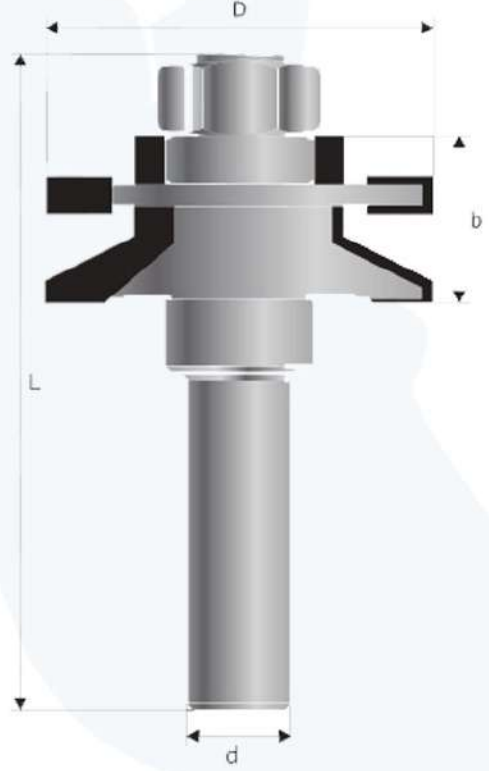

A 0790

Kod / Art Number

Ölçüler / Dimensions

Kod No:	D	b	Orta Kanal	L	d	Z
0790-01	46	23	5	87	14	2