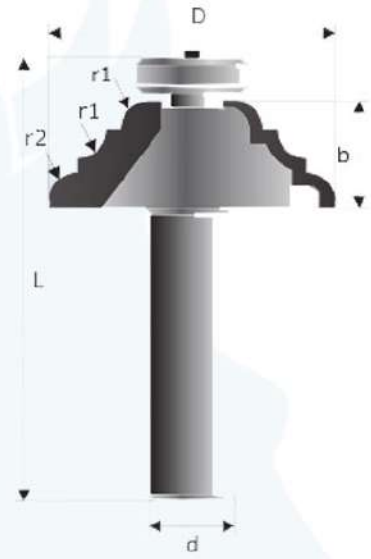

Ölçüler / Dimensions

Kod No:	D	B	b	r1	r2	a°	L	d	Z
0430-13	32	-	11	5	-	-	61	12	2
0430-14	36	13	8	4	4	-	60	12	2

A0430-15

A0430-16

**A 0430**

Kod / Art Number                      Ölçüler / Dimensions

Kod No:	D	B	b	r1	r2	a°	L	d	Z
0430-15	32	15	10	4	4	-	62	12	2
0430-16	40	15	10	4	4	-	62	12	2

A0430-17

A0430-18

**A 0430**

Kod / Art Number

Ölçüler / Dimensions

Kod No:	D	B	b	r1	r2	a°	L	d	Z
0430-17	36	15	-	4	4	-	62	12	2
0430-18	36	16	8	4	4	-	63	12	2

A0430-19

A0430-20