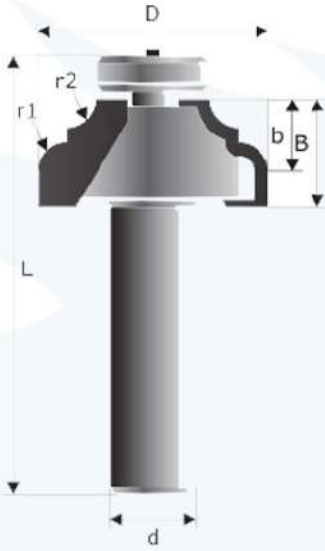

### A 0430

Kod / Art Number

Ölçüler / Dimensions

Kod No:	D	B	b	r1	r2	a°	L	d	Z
0430-11	34	14	10	5	5	-	60	12	2
0430-12	40	15	10	5	5	-	62	12	2

A0430-13

A0430-14

**A 0430**

Kod / Art Number

Ölçüler / Dimensions

Kod No:	D	B	b	r1	r2	a°	L	d	Z
0430-13	32	-	11	5	-	-	61	12	2
0430-14	36	13	8	4	4	-	60	12	2

A0430-15

A0430-16

**A 0430**

Kod / Art Number                      Ölçüler / Dimensions

Kod No:	D	B	b	r1	r2	a°	L	d	Z
0430-15	32	15	10	4	4	-	62	12	2
0430-16	40	15	10	4	4	-	62	12	2