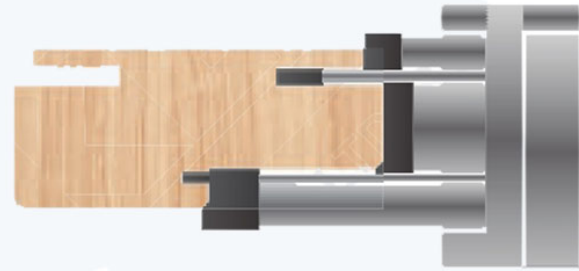

Kod No:	D	B	r1	r2	d	Z
0680-01	150	18	8	-	30	4
0680-02	160	12	-	-	30	4
0680-03	111	14	-	-	30	4
0680-04	150	18	8	-	30	4

A0680-01

A0680-02

A0680-03

A0680-04

ALT  
SAAT YÖNÜ

ALT  
SAAT YÖNÜNÜN  
TERSİ

A 0685