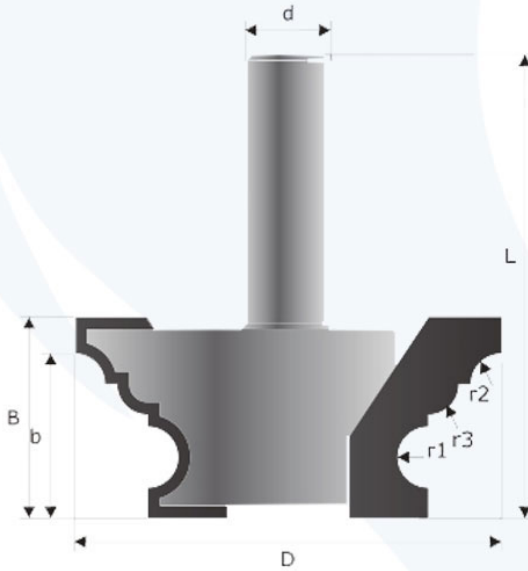

A 0290

Kod / Art Number   Ölçüler / Dimensions

Kod No:	D	B	b	r1	r2	L	d	Z
0290-01	50	17	16	4	6	67	14-12	3

A 0300

Kod / Art Number   Ölçüler / Dimensions

Kod No:	D	B	b	r1	r2	r3	L	d	Z
0300-01	70	33	22	5	5	5	76	14-12	3