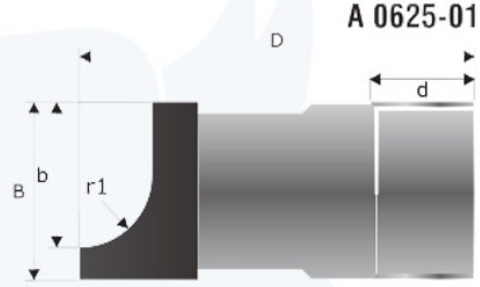

A 0625

Kod / Art Number Ölçüler / Dimensions

Kod No:	D	B	b	r1	d	Z
0625-01	120	28	22	11	30	4
0625-02	120	37	32	11	30	4
0625-03	140	30	21,4	10	30	4