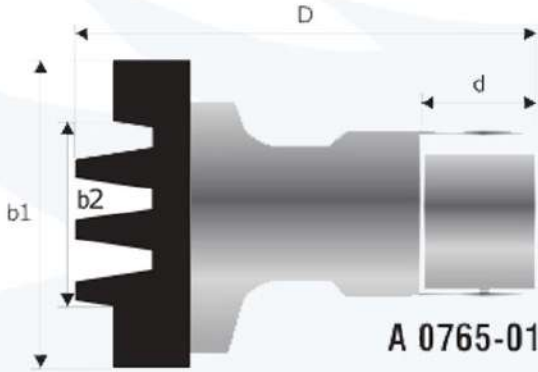

ALT
SAAT YÖNÜNÜN
TERSİ

A 0765

Kod / Art Number Ölçüler / Dimensions

Kod No:	D	b1	b2	d	Z
0765-01	120	40	24	30	3
0765-02	120	48	32	30	3