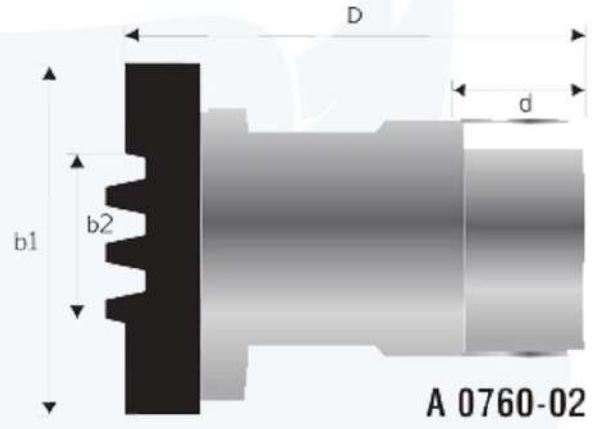

A 0760

Kod / Art Number Ölçüler / Dimensions

Kod No:	D	b1	b2	Z	Z
0760-01	120	36	16	30	3
0760-02	120	44	24	30	3