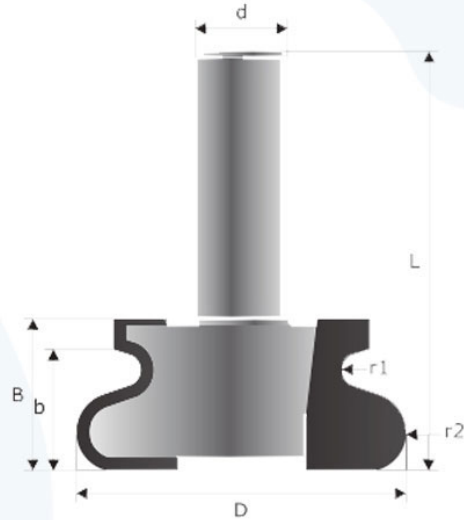

A 0400

Kod / Art Number

Ölçüler / Dimensions

Kod No:	D	B	b	r1	r2	L	d	Z
0400-01	50	23	18	2,5	6	60	14-12	3
0400-02	44	20	16	2	5	60	14-12	3
0400-03	50	20	16	3	4,5	60	14-12	3