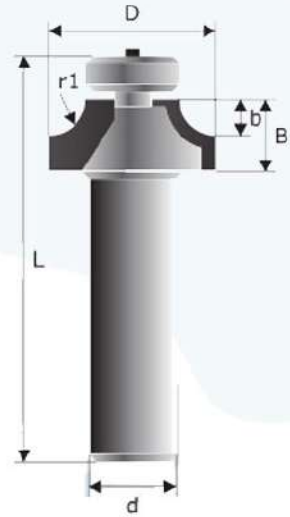

A 0430

Kod / Art Number Ölçüler / Dimensions

Kod No:	D	B	b	r1	r2	a°	A	L	d	Z
0430-01A	23	10	5	5	-	-	-	56	14-12	3
0430-01B	29	13	8	8	2	-	-	59	14-12	2
0430-01C	33	15	10	10	4	-	-	61	14-12	2
0430-01D	37	17	12	12	4	-	-	63	14-12	2
0430-01E	43	20	15	15	-	-	-	66	14-12	2
0430-01F	53	30	20	20	-	-	-	71	14-12	2
0430-01G	58	35	25	25	-	-	-	76	14-12	2
0430-01H	63	40	30	30	-	-	-	81	14-12	2