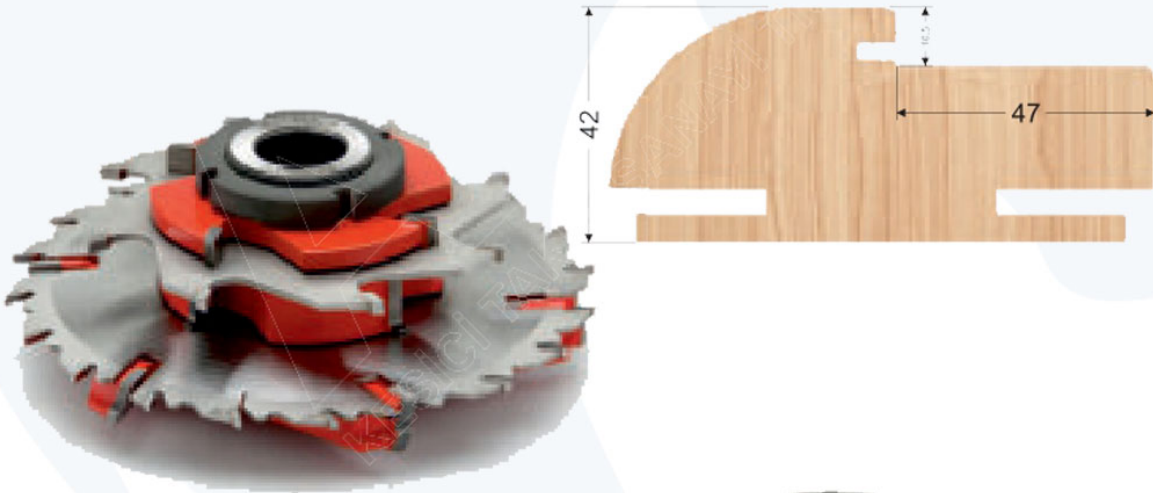

A 0685

Kod / Art Number Ölçüler / Dimensions

Kod No:	D1	D2	d	Z
0685-02	200	160	30	4+8+12