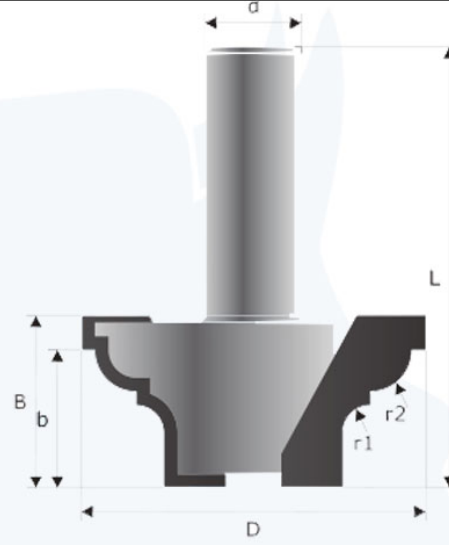

**A 0810**

Kod / Art Number Ölçüler / Dimensions

Kod No:	D	B	a	d	Z
0810-01	160	20	13	30	3+3
0810-02	160	16	13	30	3+3

**SERT METAL PLAKETLİ ZIVANA BIÇAĞI**

**A 0820**

**A 0820**

Kod / Art Number Ölçüler / Dimensions

**A 0290**

Kod / Art Number      Ölçüler / Dimensions

Kod No:	D	B	b	r1	r2	L	d	Z
0290-01	50	17	16	4	6	67	14-12	3

**A 0300**

Kod / Art Number      Ölçüler / Dimensions

Kod No:	D	B	b	r1	r2	r3	L	d	Z
0300-01	70	33	22	5	5	5	76	14-12	3