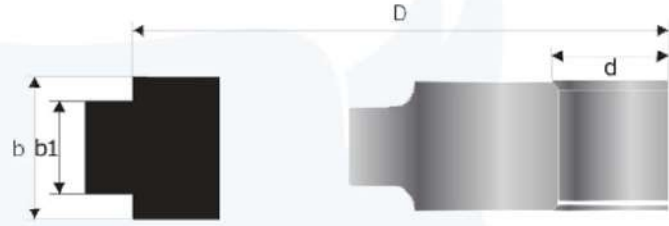

**A 0810**

Kod / Art Number Ölçüler / Dimensions

Kod No:	D	B	a	d	Z
0810-01	160	20	13	30	3+3
0810-02	160	16	13	30	3+3

**SERT METAL PLAKETLİ ZIVANA BIÇAĞI**

**A 0820**

**A 0820**

Kod / Art Number Ölçüler / Dimensions