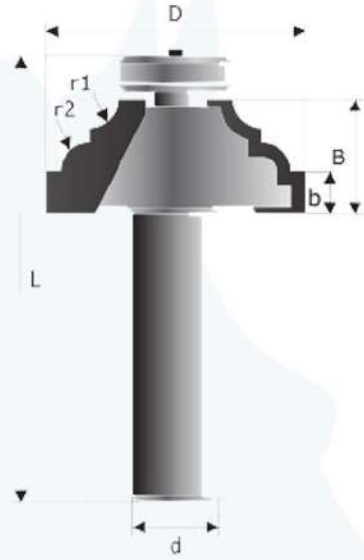

A0430-18

A 0430

Kod / Art Number

Ölçüler / Dimensions

Kod No:	D	B	b	r1	r2	a°	L	d	Z
0430-17	36	15	-	4	4	-	62	12	2
0430-18	36	16	8	4	4	-	63	12	2