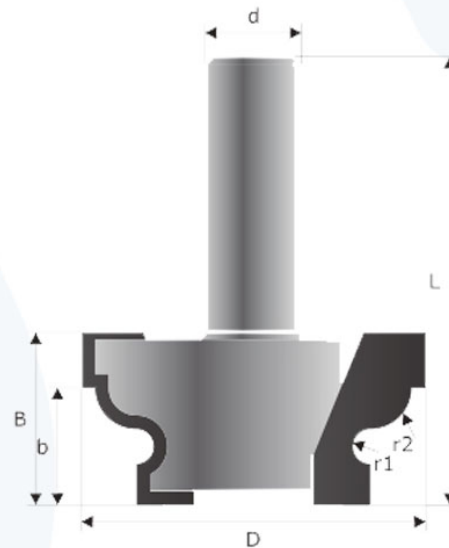

A 0320

Kod / Art Number Ölçüler / Dimensions

Kod No:	D	B	b	r1	r2	L	d	Z
0320-01	50	25	7	2,5	6	65	14-12	3