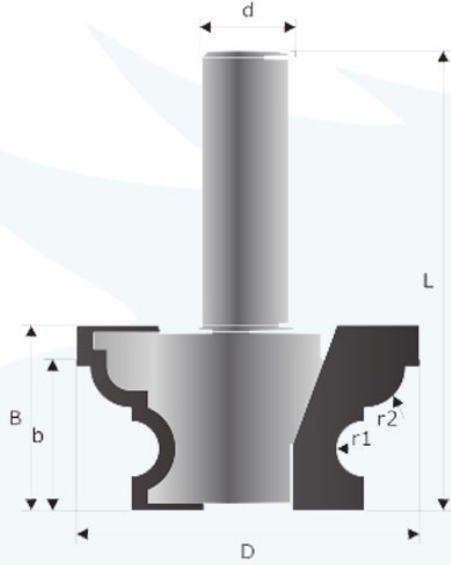

**A 0810**

Kod / Art Number Ölçüler / Dimensions

Kod No:	D	B	a	d	Z
0810-01	160	20	13	30	3+3
0810-02	160	16	13	30	3+3

**SERT METAL PLAKETLİ ZIVANA BIÇAĞI**

**A 0820**

**A 0820**

Kod / Art Number Ölçüler / Dimensions

A 0270

Kod / Art Number

Ölçüler / Dimensions

Kod No:	D	B	b	r1	r2	L	d	Z
0270-01	56	25	17	6	6	65	14-12	3

A 0280

Kod / Art Number

Ölçüler / Dimensions

Kod No:	D	B	b	r1	r2	L	d	Z
0280-01	50	20	15	3	5	60	14-12	3