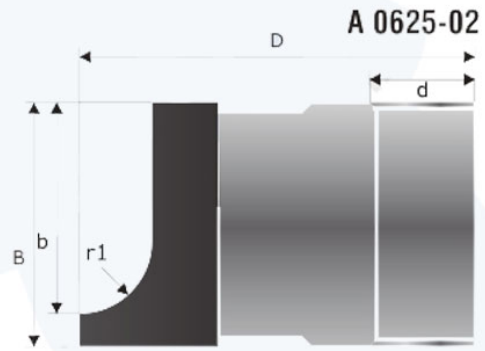

A 0625

Kod / Art Number Ölçüler / Dimensions

Kod No:	D	B	b	r1	d	Z
0625-01	120	28	22	11	30	4
0625-02	120	37	32	11	30	4
0625-03	140	30	21,4	10	30	4