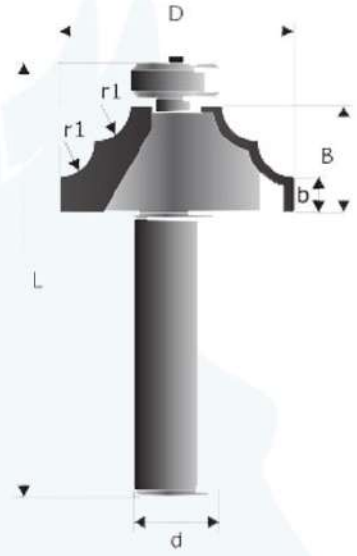

A 0430

Kod / Art Number	Ölçüler / Dimensions								
Kod No:	D	B	b	r1	r2	a°	L	d	Z
0430-19	36	16	11	4	4	-	63	12	2
0430-20	40	-	15	4	4	-	62	12	2

A0430-21

A0430-22

A 0430

Kod / Art Number

Ölçüler / Dimensions

Kod No:	D	B	b	r1	r2	a°	L	d	Z
0430-21	32	18	14	5	4	-	64	12	2
0430-22	41	19	14	4	4	-	67	12	2

A0430-23

A0430-24

**A 0430**

Kod / Art Number      Ölçüler / Dimensions

Kod No:	D	B	b	r1	r2	a°	L	d	Z
0430-23	53	25	19	-	-	45°	73	12	2
0430-24	33	15	10	5	-	-	61	12	2

A0430-25

A0430-26

A 0430