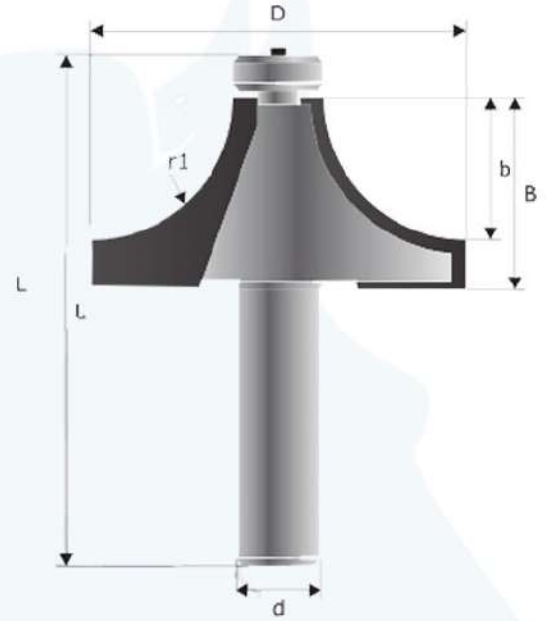

A 0430-02

A 0430

Kod / Art Number Ölçüler / Dimensions

Kod No:	D	B	b	r1	r2	a°	L	d	Z
0430-02	32	15	10	5	-	-	60	12-14	2
0430-03	53	27	20	20	-	-	72	12-14	2