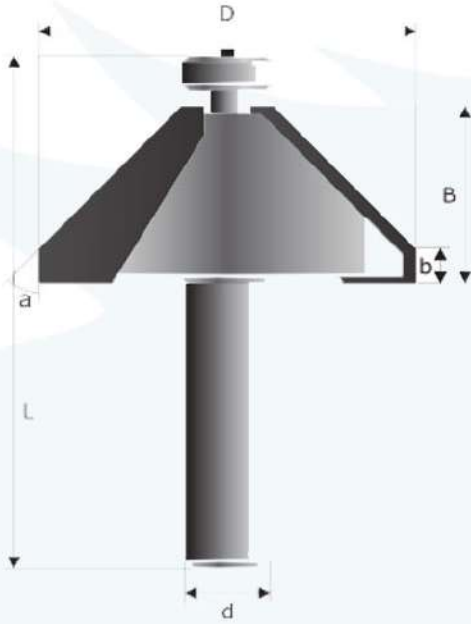

A 0430

Kod / Art Number	Ölçüler / Dimensions								
Kod No:	D	B	b	r1	r2	a°	L	d	Z
0430-19	36	16	11	4	4	-	63	12	2
0430-20	40	-	15	4	4	-	62	12	2

A0430-21

A0430-22

A 0430

Kod / Art Number

Ölçüler / Dimensions

Kod No:	D	B	b	r1	r2	a°	L	d	Z
0430-21	32	18	14	5	4	-	64	12	2
0430-22	41	19	14	4	4	-	67	12	2