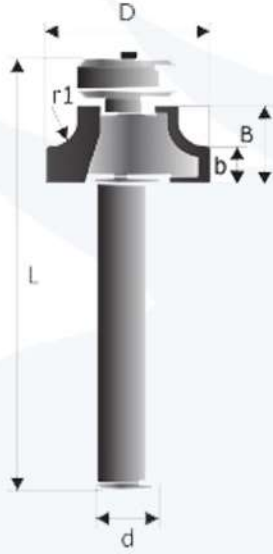

A0430-23

A0430-24

**A 0430**

Kod / Art Number      Ölçüler / Dimensions

Kod No:	D	B	b	r1	r2	a°	L	d	Z
0430-23	53	25	19	-	-	45°	73	12	2
0430-24	33	15	10	5	-	-	61	12	2

A0430-25

A0430-26

A 0430