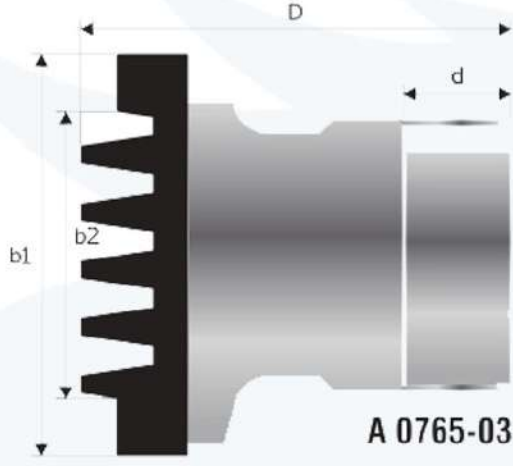

A 0765

Kod / Art Number Ölçüler / Dimensions

Kod No:	D	b1	b2	d	Z
0765-03	120	56	40	30	3
0765-04	120	64	48	30	3