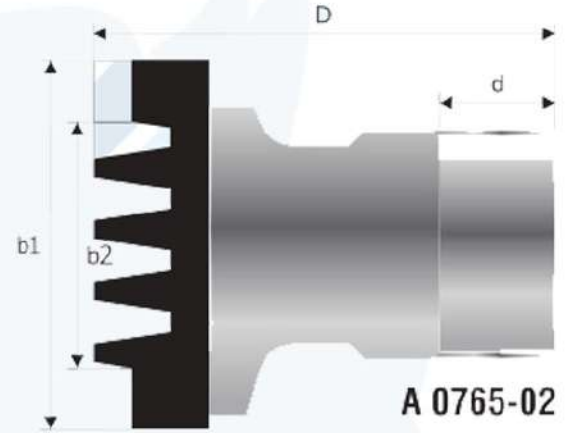

ALT
SAAT YÖNÜNÜN
TERSİ

A 0765

Kod / Art Number Ölçüler / Dimensions

Kod No:	D	b1	b2	d	Z
0765-01	120	40	24	30	3
0765-02	120	48	32	30	3