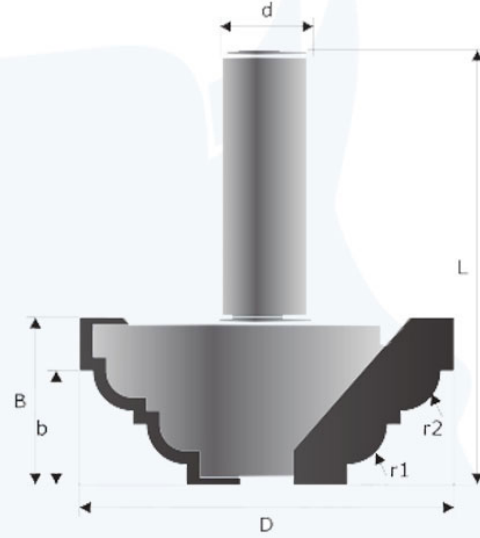

**A 0810**

Kod / Art Number Ölçüler / Dimensions

Kod No:	D	B	a	d	Z
0810-01	160	20	13	30	3+3
0810-02	160	16	13	30	3+3

**SERT METAL PLAKETLİ ZIVANA BIÇAĞI**

**A 0820**

**A 0820**

Kod / Art Number Ölçüler / Dimensions

A 0250

Kod / Art Number Ölçüler / Dimensions

Kod No:	D	B	b	r1	r2	L	d	Z
0250-01	50	17	11	5	5	57	14-12	3

A 0260

Kod / Art Number Ölçüler / Dimensions

Kod No:	D	B	b	r1	r2	L	d	Z
0260-01	50	25	17	6	6	65	14-12	3