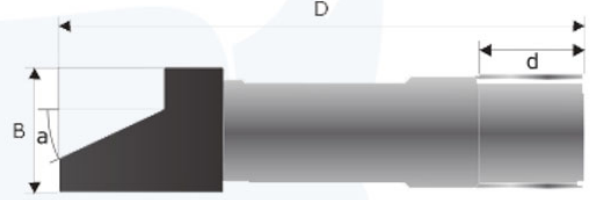

A0660-01

ALT
SAAT YONUNUN
TERSİ

A 0660

Kod / Art Number Ölçüler / Dimensions

Kod No:	D	B	a°	r1	d	Z
0660-01	150	18	25°	-	30	4
0660-02	160	12	-	-	30	4
0660-03	111	14	-	-	30	4
0660-04	150	18	25°	-	30	4