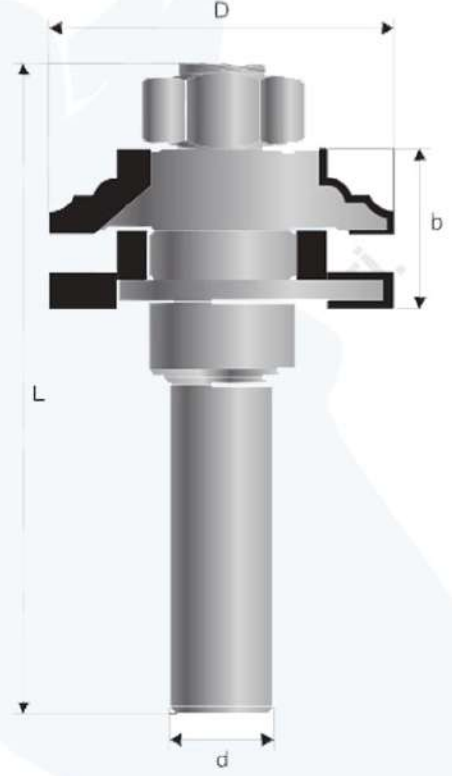

**A 0796**

Kod / Art Number      Ölçüler / Dimensions

Kod No:	D	b	L	a	d	Z
0796-01	70	25	86	45	14/20	3
0796-02	80	30	91	45	14/20	3

### A 0797

Kod / Art Number Ölçüler / Dimensions

Kod No:	D	b	a°	d	Z
0797-01	180	50	45°	30	4
0797-02	150	30	45°	30	4

**A 0798**

Kod / Art Number

Ölçüler / Dimensions

Kod No:	D1	D2	B	b1	a°	d	Z
0798-01	146	130	22	6	45°	30	4

### A 0785

Kod / Art Number

Ölçüler / Dimensions

Kod No:	D	b	Orta Kanal	L	d	Z
0785-01	46	23	5	85	14	2

### A 0790

Kod / Art Number

Ölçüler / Dimensions

Kod No:	D	b	Orta Kanal	L	d	Z
0790-01	46	23	5	87	14	2