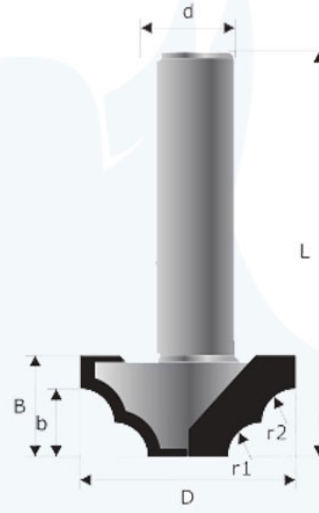

A 0130

Kod / Art Number      Ölçüler / Dimensions

Kod No:	D	B	b	r1	r2	a	L	d	Z
0130-01	32	13	8	3	5	-	60	12-14	2
0130-02	28	13	8	4	4	-	58	12-14	2

A 0140

Kod / Art Number      Ölçüler / Dimensions

Kod No:	D	B	b	r1	r2	a°	L	d	Z
0140-01	32	15	10	4	4	-	60	12-14	2
0140-02	25	13	6	3	3	-	58	12-14	2