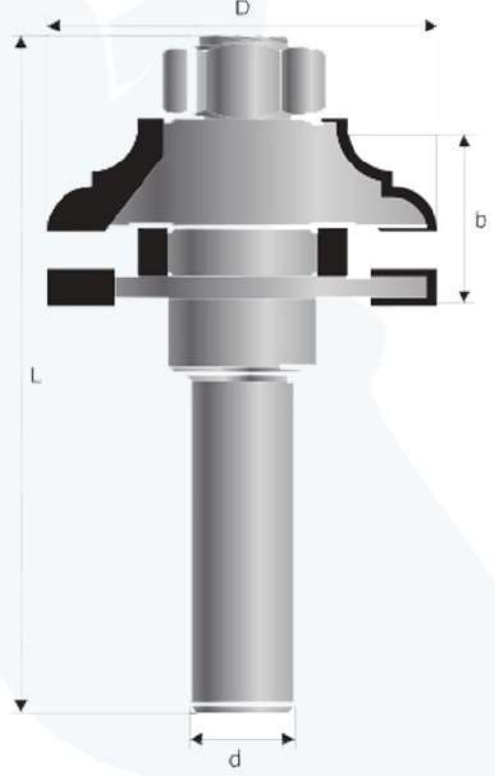

**A 0796**

Kod / Art Number      Ölçüler / Dimensions

Kod No:	D	b	L	a	d	Z
0796-01	70	25	86	45	14/20	3
0796-02	80	30	91	45	14/20	3

### A 0797

Kod / Art Number Ölçüler / Dimensions

Kod No:	D	b	a°	d	Z
0797-01	180	50	45°	30	4
0797-02	150	30	45°	30	4

**A 0798**

Kod / Art Number

Ölçüler / Dimensions

Kod No:	D1	D2	B	b1	a°	d	Z
0798-01	146	130	22	6	45°	30	4

### A 0785

Kod / Art Number

Ölçüler / Dimensions

Kod No:	D	b	Orta Kanal	L	d	Z
0785-01	46	23	5	85	14	2

### A 0790

Kod / Art Number

Ölçüler / Dimensions

Kod No:	D	b	Orta Kanal	L	d	Z
0790-01	46	23	5	87	14	2