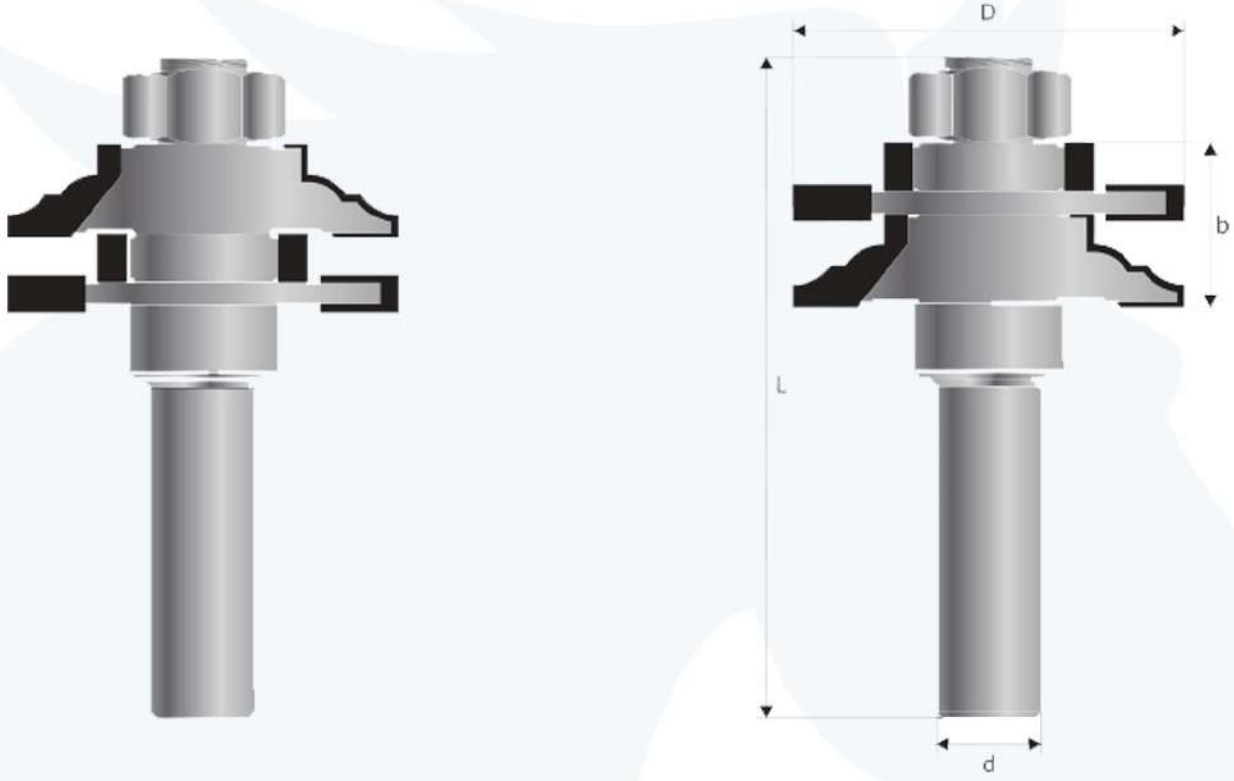

A 0780

Kod / Art Number

Ölçüler / Dimensions

Kod No:	D	b	Orta Kanal	L	d	Z
0780-01	52	25	5	87	14	2