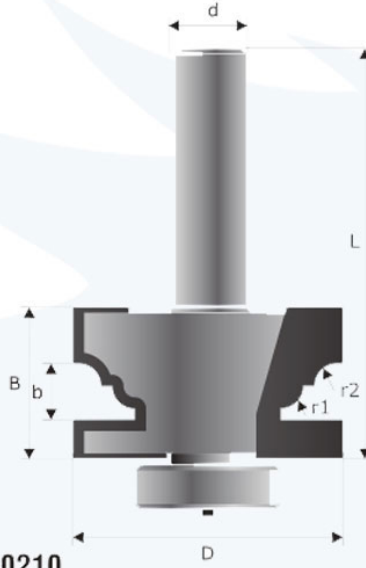

A 0190

Kod / Art Number

Ölçüler / Dimensions

Kod No:	D	B	b	r1	r2	a	L	d	Z
0190-01	44	23	13	4	4	-	70	14-12	3

A 0200

Kod / Art Number

Ölçüler / Dimensions

Kod No:	D	B	b	r1	r2	a°	L	d	Z
0200-01	46	29	12	2	6	-	75	14-12	3

**A 0210**

Kod / Art Number                      Ölçüler / Dimensions

Kod No:	D	B	b	r1	r2	a	L	d	Z
0210-01	48	27	10	4	4	-	73	14-12	3

**A 0220**

Kod / Art Number                      Ölçüler / Dimensions

Kod No:	D	B	b	r1	r2	a°	L	d	Z
0220-01	86	13	8	-	-	15°	60	14-12	3