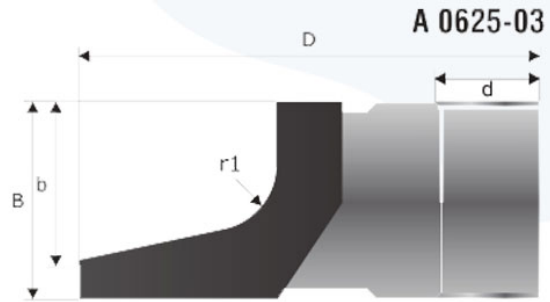

A 0625

Kod / Art Number Ölçüler / Dimensions

Kod No:	D	B	b	r1	d	Z
0625-01	120	28	22	11	30	4
0625-02	120	37	32	11	30	4
0625-03	140	30	21,4	10	30	4