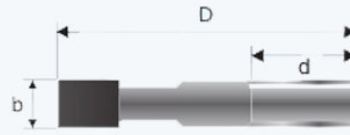

### A 0625

Kod / Art Number Ölçüler / Dimensions

Kod No:	D	B	b	r1	d	Z
0625-01	120	28	22	11	30	4
0625-02	120	37	32	11	30	4
0625-03	140	30	21,4	10	30	4

A0630-01

A0630-02

A0630-03

ALT  
SAAT YÖNÜNÜN  
TERSİ