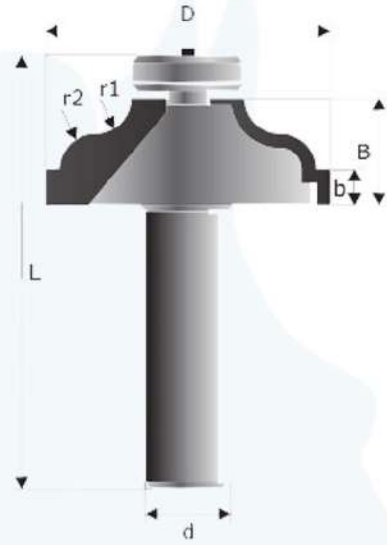

A0430-12

A 0430

Kod / Art Number

Ölçüler / Dimensions

Kod No:	D	B	b	r1	r2	a°	L	d	Z
0430-11	34	14	10	5	5	-	60	12	2
0430-12	40	15	10	5	5	-	62	12	2