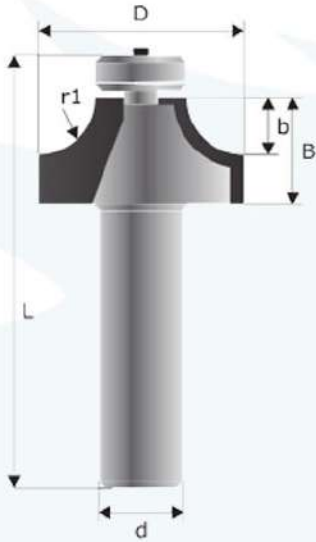

#### Kod / Art Number Ölçüler / Dimensions

Kod No:	D	B	b	r1	r2	a°	A	L	d	Z
0430-01A	23	10	5	5	-	-	-	56	14-12	3
0430-01B	29	13	8	8	2	-	-	59	14-12	2
0430-01C	33	15	10	10	4	-	-	61	14-12	2
0430-01D	37	17	12	12	4	-	-	63	14-12	2
0430-01E	43	20	15	15	-	-	-	66	14-12	2
0430-01F	53	30	20	20	-	-	-	71	14-12	2
0430-01G	58	35	25	25	-	-	-	76	14-12	2
0430-01H	63	40	30	30	-	-	-	81	14-12	2