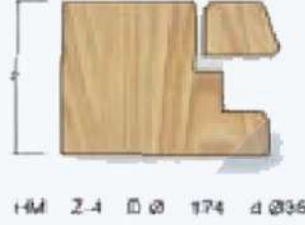

0800-01

0800-02

0800-03

0800-04

NOT: Biçak gununu ile ilgili sipariş verirken stondığınızde . Üretimde kullanılacak makina tip ve özelliklerini belirtirseniz gereksinimdedir .  
Bu makine ile ilgili kesici çap özelliklerini belirtmeyecektir