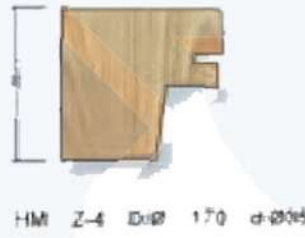

0800-02

NOT: Biçak gununu ile ilgili sipariş verirken stondığınızde . Üretimde kullanılacak makina tip ve özelliklerini belirtirseniz gereksinimdedir .
Bu makine ile ilgili kesici çap özelliklerini belirtmeyecektir