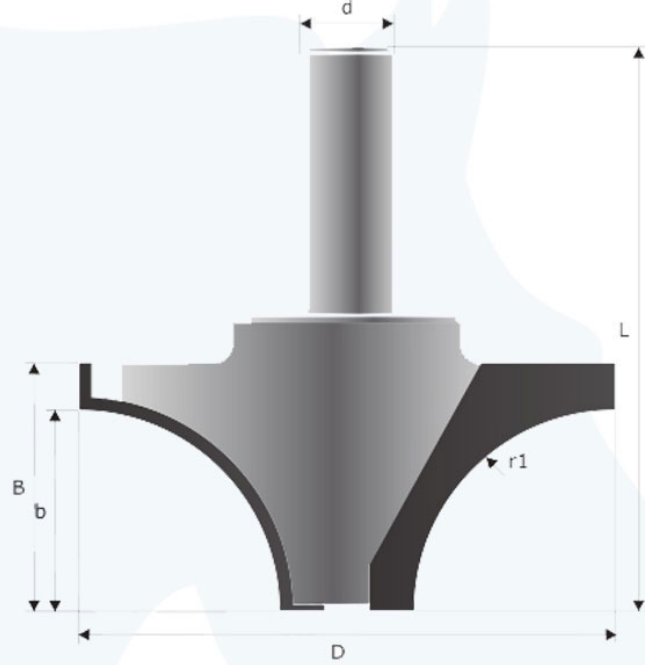

### A 0410

Kod / Art Number Ölçüler / Dimensions

Kod No:	D	B	b	r1	r2	L	d	Z
0410-01	40	25	15	9	-	65	14-12	3
0410-02	40	32	20	11	-	70	14-12	3
0410-03	44	37	24	15	-	77	14-12	3
0410-04	46	42	30	18	-	82	14-12	3
0410-05	48	47	35	21	-	86	14-12	3
0410-06	50	52	42	25	-	92	14-12	3

### A 0420

Kod / Art Number      Ölçüler / Dimensions

Kod No:	D	B	b	r1	r2	L	d	Z
0420-01	30	12	5	5	-	51	14-12	3
0420-02	32	13	6	6	-	52	14-12	3
0420-03	36	12	8	8	-	54	14-12	3
0420-04	40	17	10	10	-	56	14-12	3
0420-05	50	22	15	15	-	61	14-12	3
0420-06	60	27	20	20	-	66	14-12	3
0420-07	70	30	25	25	-	69	14-12	3
0420-08	80	37	30	30	-	84	14-12	3