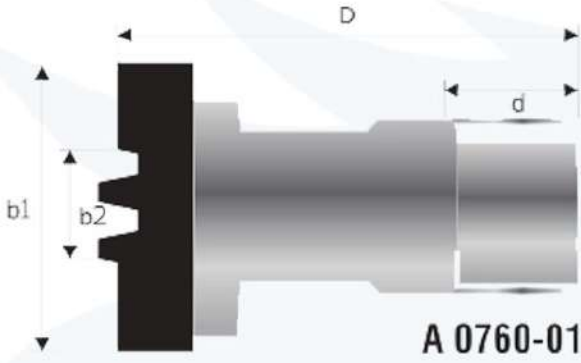

A 0760

Kod / Art Number Ölçüler / Dimensions

Kod No:	D	b1	b2	Z	Z
0760-01	120	36	16	30	3
0760-02	120	44	24	30	3