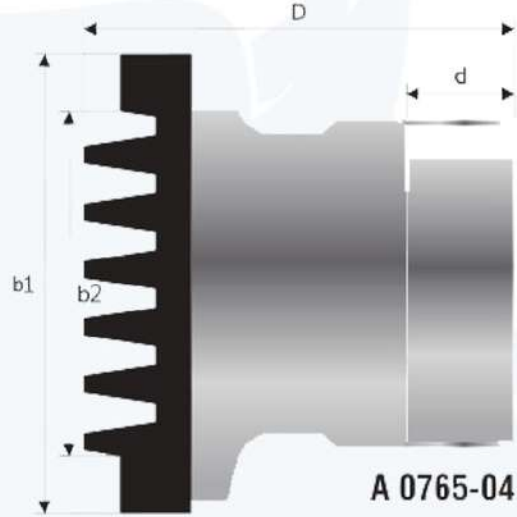

A 0765

Kod / Art Number Ölçüler / Dimensions

Kod No:	D	b1	b2	d	Z
0765-03	120	56	40	30	3
0765-04	120	64	48	30	3