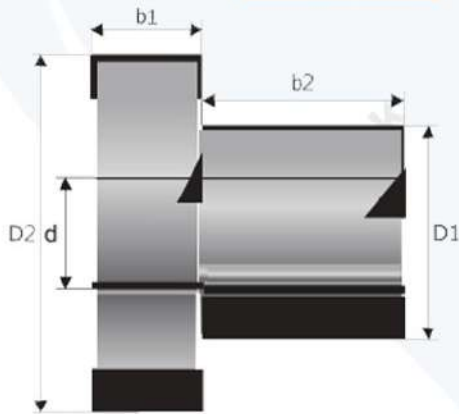

**A 0810**

Kod / Art Number Ölçüler / Dimensions

Kod No:	D	B	a	d	Z
0810-01	160	20	13	30	3+3
0810-02	160	16	13	30	3+3

**SERT METAL PLAKETLİ ZIVANA BIÇAĞI**

**A 0820**

**A 0820**

Kod / Art Number Ölçüler / Dimensions