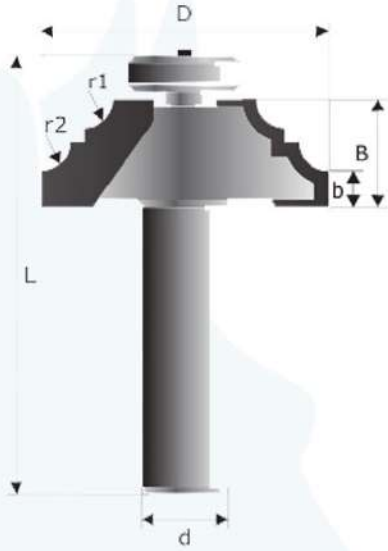

## A 0430

Kod / Art Number Ölçüler / Dimensions

Kod No:	D	B	b	r1	r2	a°	L	d	Z
0430-02	32	15	10	5	-	-	60	12-14	2
0430-03	53	27	20	20	-	-	72	12-14	2

A0430-11

A0430-12

### A 0430

Kod / Art Number

Ölçüler / Dimensions

Kod No:	D	B	b	r1	r2	a°	L	d	Z
0430-11	34	14	10	5	5	-	60	12	2
0430-12	40	15	10	5	5	-	62	12	2

A0430-13

A0430-14

**A 0430**

Kod / Art Number

Ölçüler / Dimensions

Kod No:	D	B	b	r1	r2	a°	L	d	Z
0430-13	32	-	11	5	-	-	61	12	2
0430-14	36	13	8	4	4	-	60	12	2

A0430-15

A0430-16

**A 0430**

Kod / Art Number                      Ölçüler / Dimensions

Kod No:	D	B	b	r1	r2	a°	L	d	Z
0430-15	32	15	10	4	4	-	62	12	2
0430-16	40	15	10	4	4	-	62	12	2